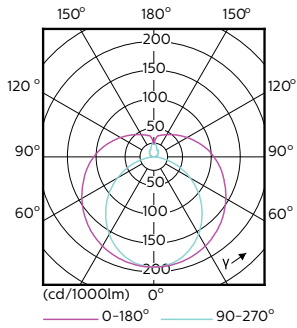

Rysunki techniczne

TLED 4ft 14.5-36W 1600lm 4000K G13 Ess

Product	D1	D2	A1	A2	A3
CorePro LEDtube 1200mm 14.5W840	25,7 mm	28 mm	1198 mm	1205 mm	1212 mm

Dane fotometryczne

LEDtube 1200mm 15W G13 840 1600lm

LEDtube 1500mm 20W G13 840 2200lm

CorePro LEDtube EM/Mains

Dane fotometryczne

LEDtube 1500mm 20W G13 840 2200lm

Okres eksploatacji

LEDtube 30K

LEDtube 30K FailureRate

LEDtube 30K LifetimeVsTc

LEDtube COR AU 16W 30K LumenVsTc-LMP