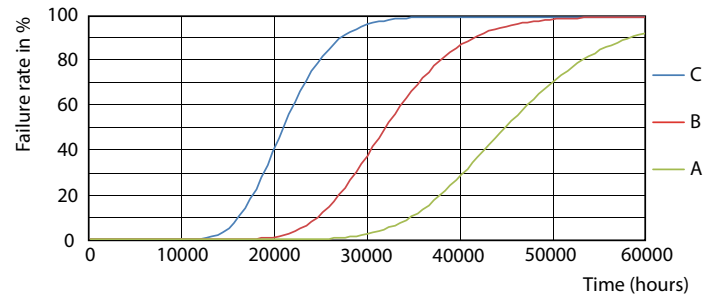

Okres eksploatacji

LEDtube 30K