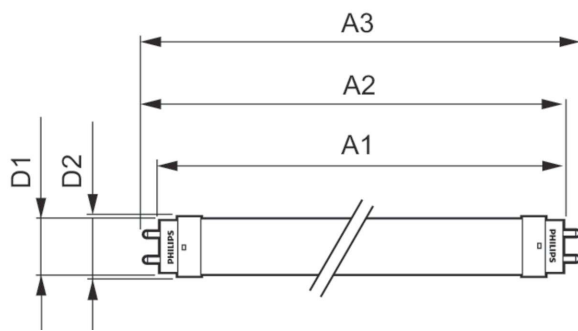

CorePro LEDtube EM/Mains

Kształt bańki	Rurka, dwutrzonkowa
Zatwierdzenie i Aplikacja	
Energooszczędny produkt	tak
Znaki zatwierdzenia	Oznaczenie CE RoHS compliance Certyfikat KEMA Keur
Zużycie energii elektrycznej w kWh/1000 h	15 kWh
Dane produktu	
Pełny kod produktu	871869671107100

Nazwa produktu na zamówieniu	CorePro LEDtube 1200mm 14.5W840
EAN/UPC - Produkt	8718696711071
Kod zamówienia	71107100
Numerator - Quantity Per Pack	1
Numerator - Packs per outer box	10
Material Nr. (12NC)	929001338802
SAP Net Weight (Piece)	0,215 kg

Rysunki techniczne

TLED 4ft 14.5-36W 1600lm 4000K G13 Ess

Product	D1	D2	A1	A2	A3
CorePro LEDtube 1200mm 14.5W840	25,7 mm	28 mm	1198 mm	1205 mm	1212 mm

Dane fotometryczne

LEDtube 1200mm 15W G13 840 1600lm