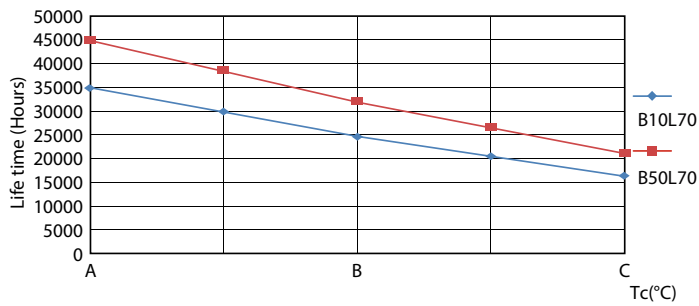

Wskazówki bezpieczeństwa i ostrzeżenia

• -

Dane produktu

Informacje ogólne		Power (Rated) (Nom)	
Trzonek	G13 [Medium Bi-Pin Fluorescent]		14,5 W
Zgodność z normą UE RoHS	Tak	Czas uruchomienia (Nom)	0,5 s
Trwałość nominalna (Nom)	30000 h	Czas rozgrzewania lampy do 60% (Nom)	0,5 s
Cykl załączania	200000X	Współczynnik mocy (Nom)	0,9
		Napięcie (Nom)	220-240 V
Dane techniczne oświetlenia		Temperatura	
Kod barwy	840 [Tb 4000K (841)]	Temperatura otoczenia (Max)	45 °C
Kąt rozsyłu światła (Nom)	240 °	Temperatura otoczenia (Min)	-20 °C
Strumień świetlny (Nom)	1600 lm	Temperatura przechowywania (Max)	65 °C
Oznaczenie koloru	chłodnobiała (CW)	Temperatura przechowywania (Min)	-40 °C
Skorelowana temperatura barwowa (Nom)	4000 K	Maksymalna temperatura obudowy (Nom)	40 °C
Skuteczność świetlna (znamionowa) (Nom)	110,00 lm/W	Sterowanie i ściemnianie	
Jednorodność barw	<6	Ściemnialna	brak
Wskaźnik oddawania barw (Nom)	80	Mechanika i korpus	
LLMF At End Of Nominal Lifetime (Nom)	70 %	Materiał żarówki	szyba
		Długość produktu	1200 mm
Eksploatacja i połączenie elektryczne			
Częstotliwość wejściowa	50 do 60 Hz		

CorePro LEDtube EM/Mains

Dane fotometryczne

LEDtube 1500mm 20W G13 840 2200lm

Okres eksploatacji

LEDtube 30K

LEDtube 30K FailureRate

LEDtube 30K LifetimeVsTc

LEDtube COR AU 16W 30K LumenVsTc-LMP