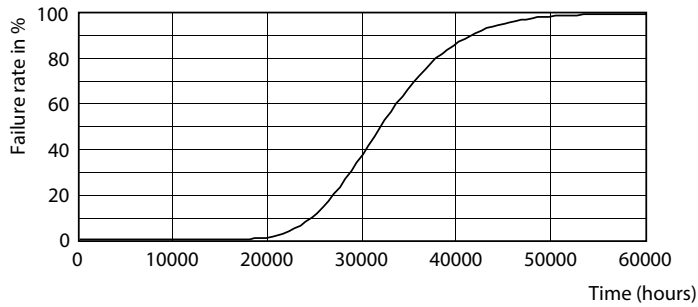

Okres eksploatacji

LEDtube 30K