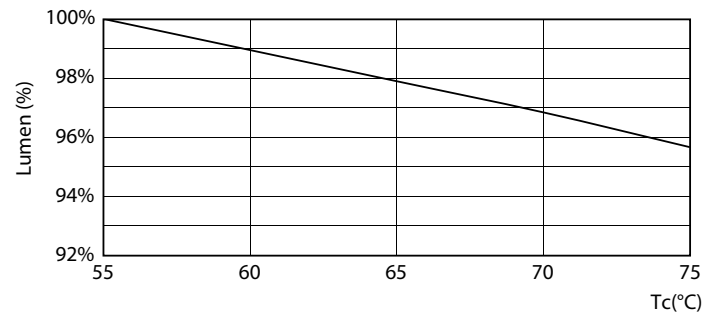

CorePro LEDtube EM/Mains

Dane fotometryczne

LEDtube 1500mm 20W G13 840 2200lm

Okres eksploatacji

LEDtube 30K

LEDtube 30K FailureRate

LEDtube 30K LifetimeVsTc

LEDtube COR AU 16W 30K LumenVsTc-LMP