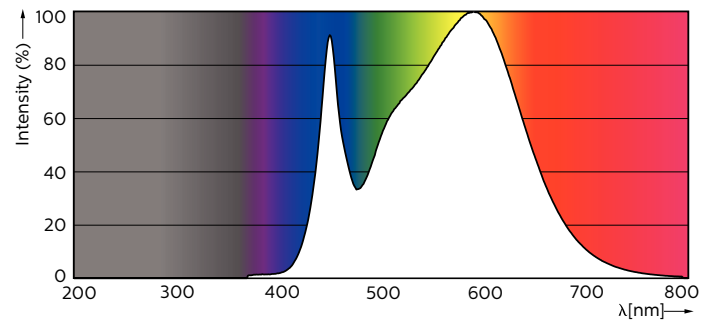

Rysunki techniczne

TLED 4ft 14.5-36W 1600lm 4000K G13 Ess

Product	D1	D2	A1	A2	A3
CorePro LEDtube 1200mm 14.5W840	25,7 mm	28 mm	1198 mm	1205 mm	1212 mm

Dane fotometryczne

LEDtube 1200mm 15W G13 840 1600lm

LEDtube 1500mm 20W G13 840 2200lm