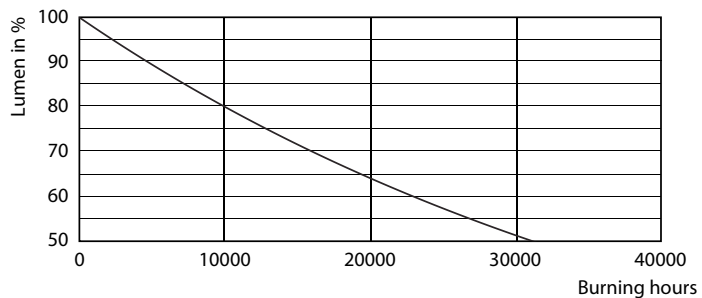

CorePro LEDcandle

Okres eksploatacji

LEDbulb 60W E14 827 FR B38

LEDbulb 60W E14 827 FR B38