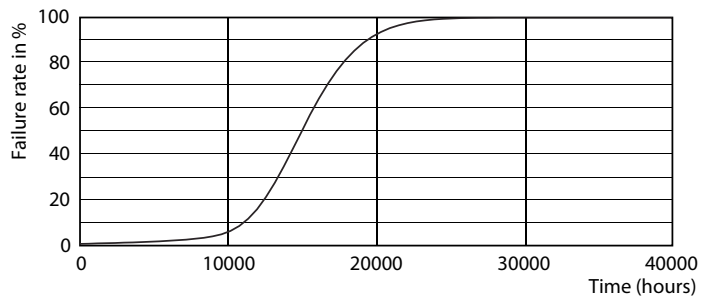

CorePro LEDcandle

Okres eksploatacji

LEDbulb 60W E14 827 FR B38

LEDbulb 60W E14 827 FR B38