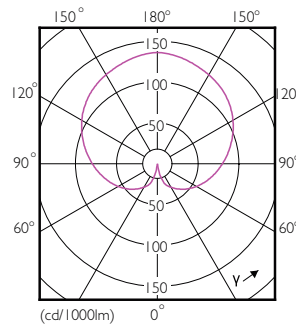

CorePro LEDlustre 25W E14 840 FR P45

Dane fotometryczne