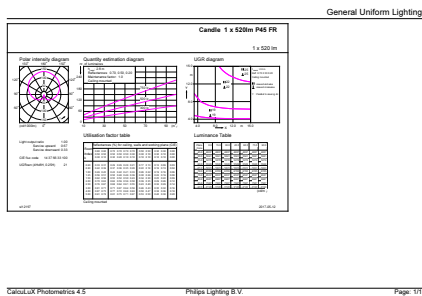

Dane fotometryczne

CorePro LEDlustre 40W E14 840 FR P45