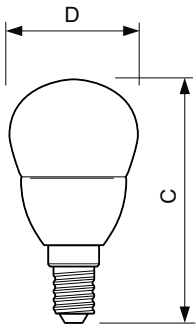

## Rysunki techniczne

LED ND 5.5-40W E14 840 P45 FR

Product	D	C
CorePro lustre ND 5.5-40W E14 840 P45 FR	45 mm	88 mm