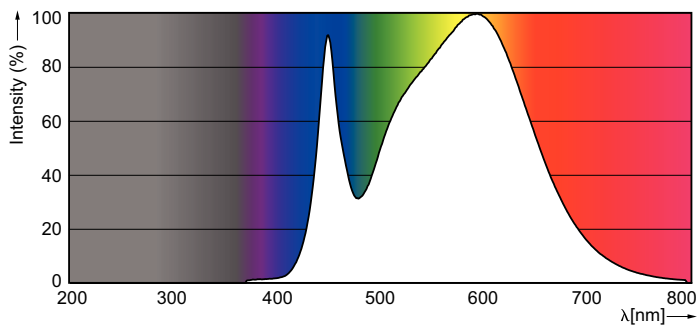

SDPO_LEDLSR_0006-Spectral Power distribution