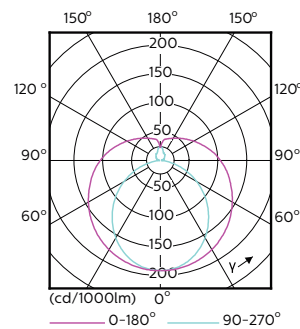

## Rysunki techniczne

TLED 4ft 14.5-36W 1600lm 6500K G13 Ess

Product	D1	D2	A1	A2	A3
CorePro LEDtube 1200mm 14.5W865	25,7 mm	28 mm	1198 mm	1205 mm	1212 mm

## Dane fotometryczne

LEDtube 1200mm 15W G13 865 1600lm

LEDtube 1500mm 20W G13 840 2200lm