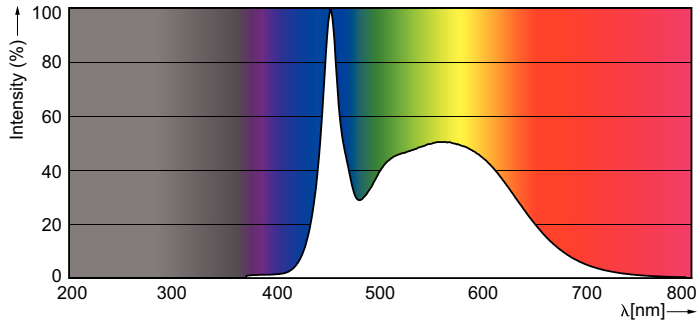

CorePro LEDtube EM/Mains

Dane fotometryczne

SDPO_MLEDGA_0051-Spectral Power distribution