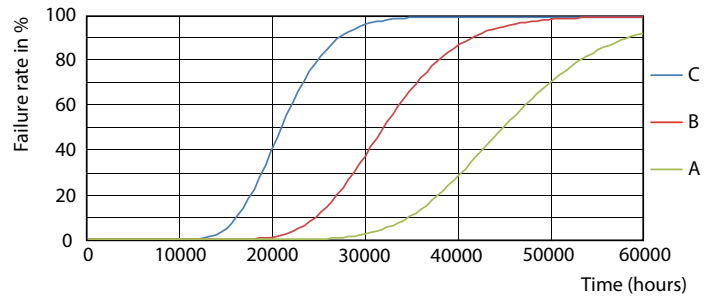

Okres eksploatacji

LEDtube 30K