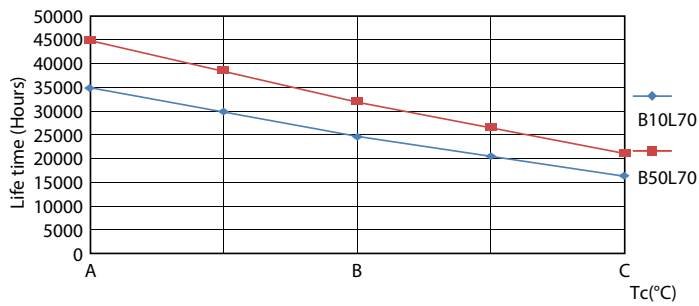

## Dane fotometryczne

SDPO\_MLEDGA\_0051-Spectral Power distribution

## Okres eksploatacji

LEDtube 30K

LEDtube 30K FailureRate

LEDtube 30K LifetimeVsTc

LEDtube COR AU 16W 30K LumenVsTc-LMP