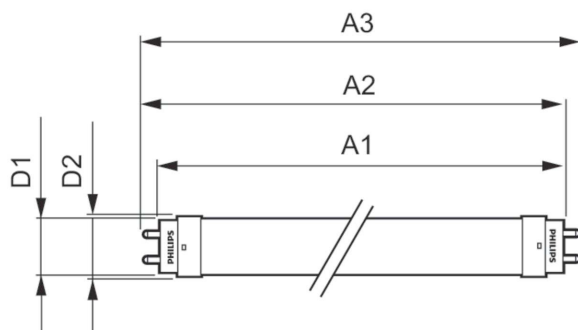

CorePro LEDtube EM/Mains

Kształt bańki	Rurka, dwutrzonkowa
Zatwierdzenie i Aplikacja	
Energooszczędny produkt	tak
Znaki zatwierdzenia	Oznaczenie CE RoHS compliance Certyfikat KEMA Keur
Zużycie energii elektrycznej w kWh/1000 h	15 kWh
Dane produktu	
Pełny kod produktu	871869671109500

Nazwa produktu na zamówieniu	CorePro LEDtube 1200mm 14.5W865
EAN/UPC - Produkt	8718696711095
Kod zamówienia	71109500
Numerator - Quantity Per Pack	1
Numerator - Packs per outer box	10
Material Nr. (12NC)	929001338902
SAP Net Weight (Piecze)	0,215 kg

Rysunki techniczne

TLED 4ft 14.5-36W 1600lm 6500K G13 Ess

Product	D1	D2	A1	A2	A3
CorePro LEDtube 1200mm 14.5W865	25,7 mm	28 mm	1198 mm	1205 mm	1212 mm

Dane fotometryczne

LEDtube 1200mm 15W G13 865 1600lm