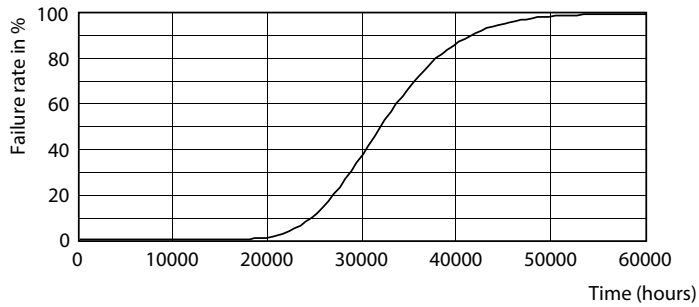

Okres eksploatacji

LEDtube 30K