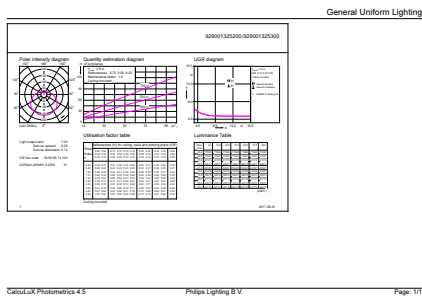

Dane fotometryczne

LEDbulb 60W E14 827 FR P48