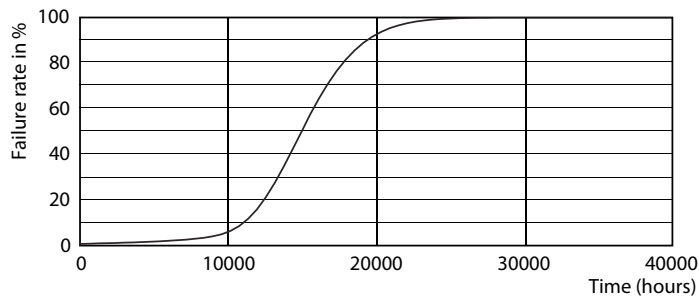

CorePro LEDcandle

Okres eksploatacji

LEDbulb 60W E14 827 FR B38

LEDbulb 60W E14 827 FR B38