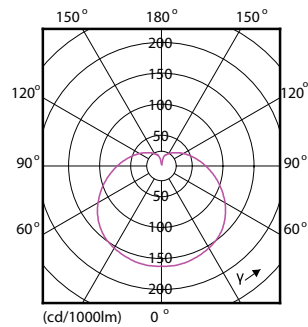

Dane produktu

Informacje ogólne	
Trzonek	E14 [E14]
Zgodność z normą UE RoHS	Tak
Trwałość nominalna (Nom)	15000 h
Cykl załączania	50000X
Dane techniczne	7-60W
Dane techniczne oświetlenia	
Kod barwy	827 [Tb 2700K]
Strumień świetlny (Nom)	806 lm
Oznaczenie koloru	ciepłobiała (WW)
Skorelowana temperatura barwowa (Nom)	2700 K
Skuteczność świetlna (znamionowa) (Nom)	115,00 lm/W
Jednorodność barw	<6
Wskaźnik oddawania barw (Nom)	80
LLMF At End Of Nominal Lifetime (Nom)	70 %
Eksploatacja i połączenie elektryczne	
Częstotliwość wejściowa	50 do 60 Hz

Kod zamówienia	70301400
Numerator - Quantity Per Pack	1
Numerator - Packs per outer box	10
Material Nr. (12NC)	929001325202
SAP Net Weight (Piece)	0,072 kg

Rysunki techniczne

Candle 230V 8-60W 806lm 2700K E14 ND FR

Product	D	C
CorePro lustre ND 7-60W E14 827 P48 FR	48 mm	95 mm

Dane fotometryczne

LEDbulb 60W E14 827 FR P48

LEDbulb 60W E14 827 FR P48

LEDbulb 60W E14 827 FR B38

CorePro LEDcandle

Okres eksploatacji

LEDbulb 60W E14 827 FR B38