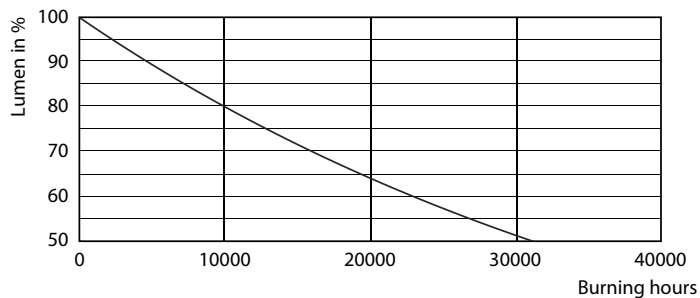

Dane produktu

Informacje ogólne	
Trzonek	E14 [E14]
Zgodność z normą UE RoHS	Tak
Trwałość nominalna (Nom)	15000 h
Cykl załączania	50000X
Dane techniczne	7-60W
Dane techniczne oświetlenia	
Kod barwy	827 [Tb 2700K]
Strumień świetlny (Nom)	806 lm
Oznaczenie koloru	ciepłobiała (WW)
Skorelowana temperatura barwowa (Nom)	2700 K
Skuteczność świetlna (znamionowa) (Nom)	115,00 lm/W
Jednorodność barw	<6
Wskaźnik oddawania barw (Nom)	80
LLMF At End Of Nominal Lifetime (Nom)	70 %
Eksploatacja i połączenie elektryczne	
Częstotliwość wejściowa	50 do 60 Hz

Product	D	C
CorePro lustre ND 7-60W E14 827 P48 FR	48 mm	95 mm

Dane fotometryczne

LEDbulb 60W E14 827 FR P48

LEDbulb 60W E14 827 FR P48

LEDbulb 60W E14 827 FR B38

CorePro LEDcandle

Okres eksploatacji

LEDbulb 60W E14 827 FR B38