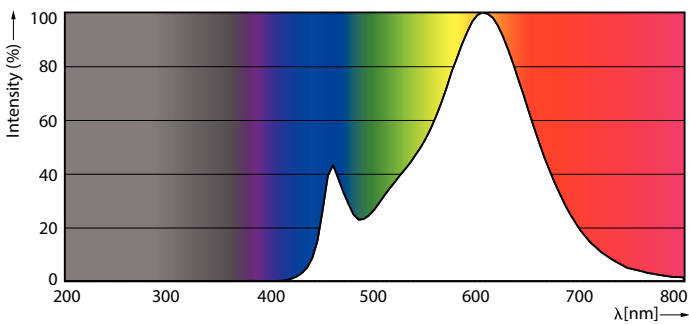

LEDbulb 60W E14 827 FR B38