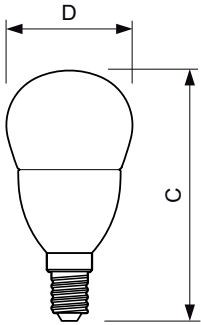

CorePro LEDcandle

Zatwierdzenie i Aplikacja

Zużycie energii elektrycznej w kWh/1000 h 7 kWh

Dane produktu

Pełny kod produktu	871869670301400
Nazwa produktu na zamówieniu	CorePro lustre ND 7-60W E14 827 P48 FR
EAN/UPC - Produkt	8718696703014

Kod zamówienia	70301400
Numerator - Quantity Per Pack	1
Numerator - Packs per outer box	10
Material Nr. (12NC)	929001325202
SAP Net Weight (Piece)	0,072 kg

Rysunki techniczne

Candle 230V 8-60W 806lm 2700K E14 ND FR

Product	D	C
CorePro lustre ND 7-60W E14 827 P48 FR	48 mm	95 mm