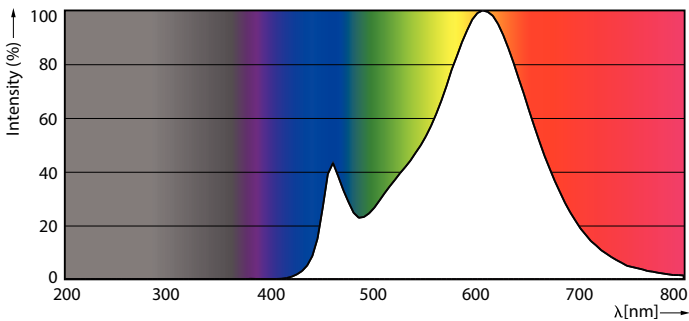

LEDbulb 60W E14 827 FR B38

LEDbulb 60W E14 827 FR B38