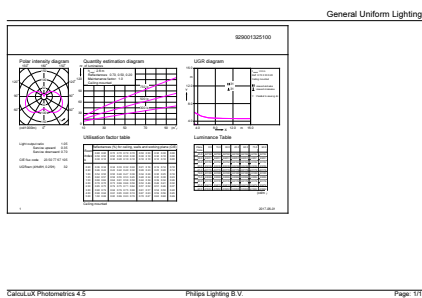

CorePro LEDcandle

Zatwierdzenie i Aplikacja

Zużycie energii elektrycznej w kWh/1000 h 7 kWh

Dane produktu

Pełny kod produktu	871869670299400
Nazwa produktu na zamówieniu	CorePro LEDcandle ND 7-60W E14 827 B38 FR
EAN/UPC - Produkt	8718696702994

Kod zamówienia	70299400
Numerator - Quantity Per Pack	1
Numerator - Packs per outer box	10
Material Nr. (12NC)	929001325102
SAP Net Weight (Piece)	0,063 kg

Rysunki techniczne

Product	D	C
CorePro LEDcandle ND 7-60W E14 827 B38 FR	38 mm	114 mm

Candle 230V 8-60W 806lm 2700K E14 ND FR

Dane fotometryczne