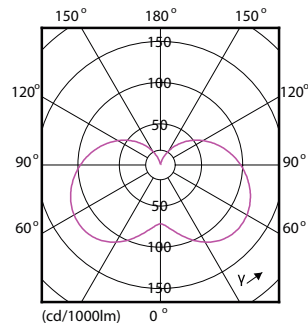

CorePro LEDcandle

Zatwierdzenie i Aplikacja

Zużycie energii elektrycznej w kWh/1000 h 7 kWh

Dane produktu

Pełny kod produktu	871869670299400
Nazwa produktu na zamówieniu	CorePro LEDcandle ND 7-60W E14 827 B38 FR
EAN/UPC - Produkt	8718696702994

Kod zamówienia	70299400
Numerator - Quantity Per Pack	1
Numerator - Packs per outer box	10
Material Nr. (12NC)	929001325102
SAP Net Weight (Piece)	0,063 kg

Rysunki techniczne

Product	D	C
CorePro LEDcandle ND 7-60W E14 827 B38 FR	38 mm	114 mm

Candle 230V 8-60W 806lm 2700K E14 ND FR

Dane fotometryczne