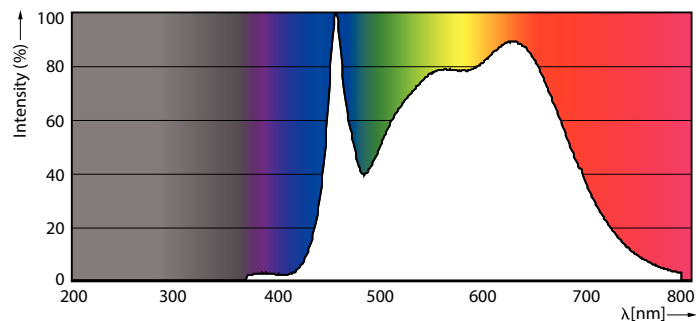

Rysunki techniczne

AR111 12V 15-75W 900lm 40D 4000K G53 D

Product	D	C
MAS LED ExpertColor 15-75W 940 AR111 40D	111 mm	62 mm

Dane fotometryczne

LEDspots 75W G53 AR111 940 40D

LEDspots 75W G53 AR111 940 40D

LEDspots 75W G53 AR111 940