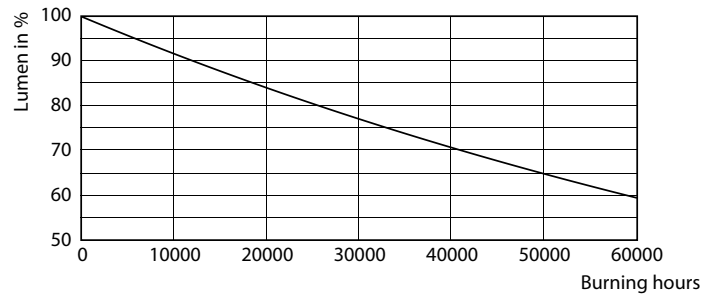

MASTER LEDspot LV AR111

Okres eksploatacji

LEDspots LED 40K

LEDspots LMP 40K