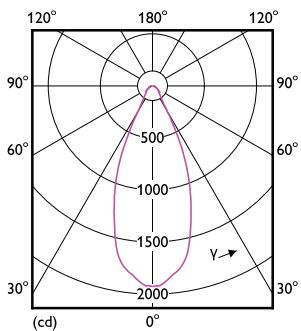

Dane fotometryczne

LEDspots 75W G53 AR111 940 40D

LEDspots 75W G53 AR111 940 40D