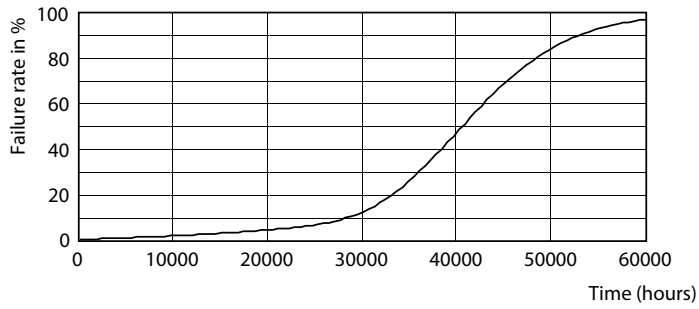

MASTER LEDspot LV AR111

Okres eksploatacji

LEDspots LED 40K

LEDspots LMP 40K