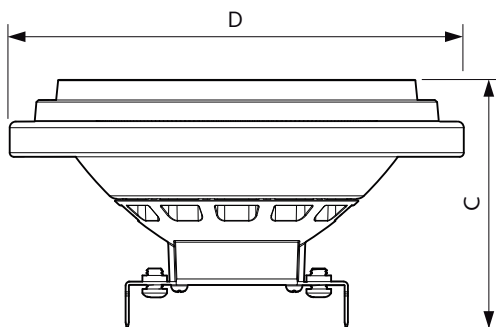

MASTER LEDspot LV AR111

Zatwierdzenie i Aplikacja

Odpowiednie do oświetlania akcentującego	tak
Zużycie energii elektrycznej w kWh/1000 h	17 kWh

Dane produktu

Pełny kod produktu	871869968710600
Nazwa produktu na zamówieniu	MAS LED ExpertColor 15-75W 940 AR111 40D

EAN/UPC - Produkt	8718699687106
Kod zamówienia	68710600
Numerator - Quantity Per Pack	1
Numerator - Packs per outer box	6
Material Nr. (12NC)	929002239502
SAP Net Weight (Piece)	0,160 kg

Rysunki techniczne

AR111 12V 15-75W 900lm 40D 4000K G53 D

Product	D	C
MAS LED ExpertColor 15-75W 940 AR111 40D	111 mm	62 mm