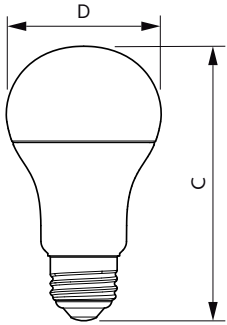

CorePro LEDbulb

EAN/UPC - Produkt	8718699660666
Kod zamówienia	66066600
Numerator - Quantity Per Pack	1
Numerator - Packs per outer box	10

Material Nr. (12NC)	929002069302
SAP Net Weight (Piece)	0,060 kg

Rysunki techniczne

Bulb A60M 230V 11-75W 1055lm 2700K E27

Product	D	C
CorePro LEDbulb D 10.5-75W A60 E27 927	60 mm	110 mm