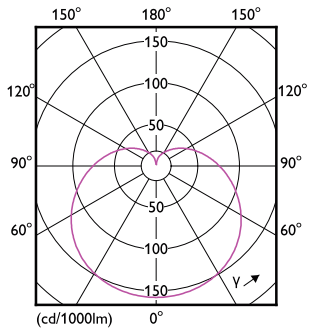

Dane fotometryczne

LEDBulb CorePro E27 A60 10,5W