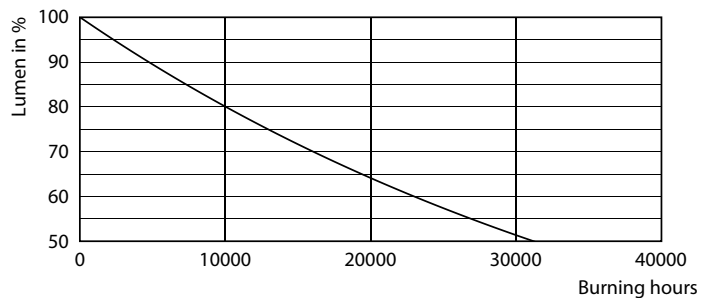

CorePro LEDbulb

Okres eksploatacji

LEDBulb CorePro E27 A60

LEDBulb CorePro E27 A60