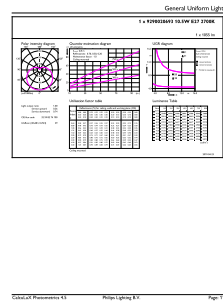

LEDBulb CorePro E27 A60 10,5W