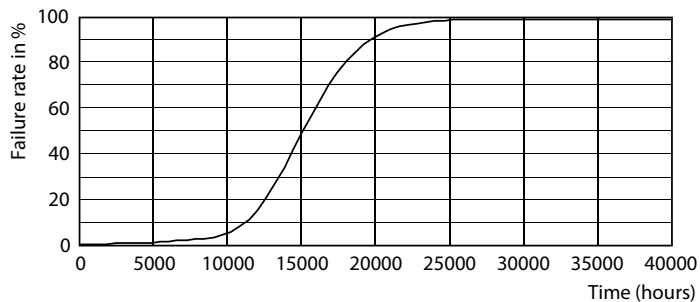

CorePro LEDbulb

Okres eksploatacji

LEDBulb CorePro E27 A60

LEDBulb CorePro E27 A60