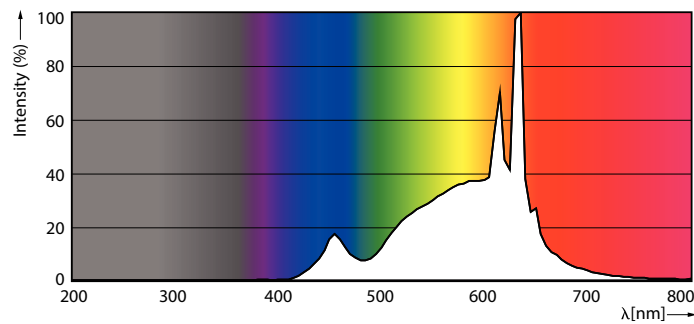

LEDBulb CorePro E27 A60 10,5W