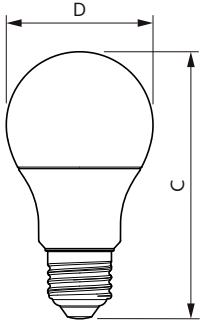

CorePro LEDbulb

EAN/UPC - Produkt	8718699660642
Kod zamówienia	66064200
Numerator - Quantity Per Pack	1
Numerator - Packs per outer box	10

Material Nr. (12NC)	929002069102
SAP Net Weight (Piece)	0,060 kg

Rysunki techniczne

Bulb A60S+ 230V 8.5-60W 806lm 2700K E27

Product	D	C
CorePro LEDbulb D 8.5-60W A60 E27 927	60 mm	110 mm