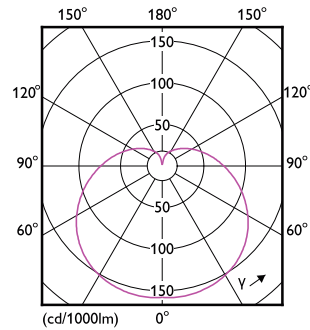

LEDBulb CorePro E27 A60 8,5W