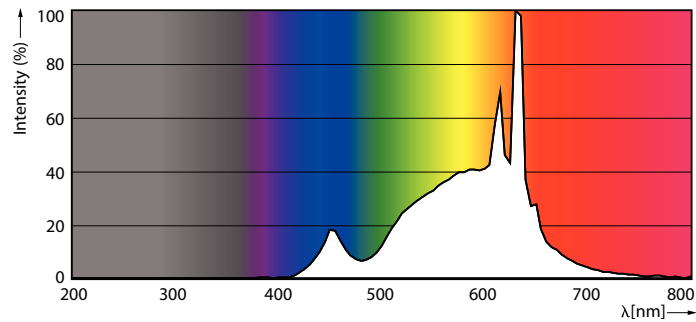

LEDBulb CorePro E27 A60 8,5W

LEDBulb CorePro E27 A60 8,5W