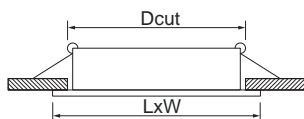

# R-HDC-DTL2-50

Ramka dekoracyjna - komponent oprawy do wbudowania, Decorative frame - component of the recessed luminaire, Dekorativer Rahmen - Bestandteil der Einbauleuchte, Dekorativní rám - součást zapuštěného svítidla, Dekoratívny rám - komponent vstavaného svietidla

LxW Dcut | 172x92mm 160x85mm

	INDEX	PL	EN	DE	CZ	SK	
R-HDC-DTL2-50-AL	0104007	AL aluminium	AL aluminum	AL aluminium	AL hliník	AL hliník	50
R-HDC-DTL2-50-BL	0104001	BL czarny	BL black	BL schwarz	BL černá	BL čierna	50
R-HDC-DTL2-50-WH	0104002	WH biały	WH white	WH weiß	WH bílá	WH biela	50