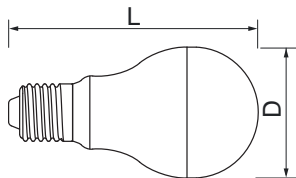

LED3-GU10-3W

LAMPA LED, LED LAMP, LED LAMPE, LED LAMPÀ, LED LAMPA

LED SMD2835	~220-240V /50Hz	30000h	120°	Ra >80	PF >0,5
Ei A+	ON OFF ≥15000	T start <0,5s	T 0-60% <1s	LLMF >70%	MacAdam ≤6
		CE	RoHS COMPLIANT		no accent spot

LxD | 55x50mm

	INDEX							
LED3-GU10-3W-WW	0102031	GU10	3,0W	220lm	20W		3000K	100
LED3-GU10-3W-NW	0102032	GU10	3,0W	220lm	20W		4000K	100
LED3-GU10-3W-CW	0102033	GU10	3,0W	220lm	20W		6400K	100