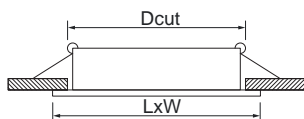

R-HDG-DSL50

Ramka dekoracyjna - komponent oprawy do wbudowania, Decorative frame - component of the recessed luminaire, Dekorativer Rahmen - Bestandteil der Einbauleuchte, Dekorativní rám - součást zapuštěného svítidla, Dekoratívny rám - komponent vstavaného svietidla

LxW Dcut | 90x90mm 70mm

	INDEX	PL	EN	DE	CZ	SK	
R-HDG-DSL50-CL	0104013	CL przeźroczysty	CL clear	CL transparent	CL průhledný	CL priehľadný	50
R-HDG-DSL50-BL	0104012	BL czarny	BL black	BL schwarz	BL černá	BL čierna	50