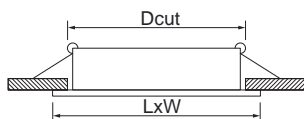

R-HDGA-DTL50

Ramka dekoracyjna - komponent oprawy do wbudowania, Decorative frame - component of the recessed luminaire, Dekorativer Rahmen - Bestandteil der Einbauleuchte, Dekorativní rám - součást zapuštěného svítidla, Dekoratívny rám - komponent vstavaného svietidla

LxW Dcut | 90x90mm 70mm

	INDEX	PL	EN	DE	CZ	SK	
R-HDGA-DTL50-BL	0104011	BL czarny	BL black	BL schwarz	BL černá	BL čierna	50