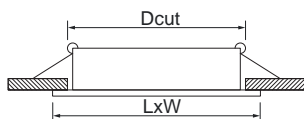

R-HDC-DTL50

Ramka dekoracyjna - komponent oprawy do wbudowania, Decorative frame - component of the recessed luminaire, Dekorativer Rahmen - Bestandteil der Einbauleuchte, Dekorativní rám - součást zapuštěného svítidla, Dekoratívny rám - komponent vstavaného svietidla

LxW Dcut | 92x92mm 80mm

	INDEX	PL	EN	DE	CZ	SK	
R-HDC-DTL50-AL	0104008	AL aluminium	AL aluminum	AL aluminium	AL hliník	AL hliník	100
R-HDC-DTL50-BL	0104009	BL czarny	BL black	BL schwarz	BL černá	BL čierna	100
R-HDC-DTL50-WH	0104010	WH biały	WH white	WH weiß	WH bílá	WH biela	100