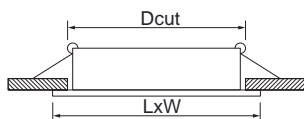

# R-HDC-DSL50

Ramka dekoracyjna - komponent oprawy do wbudowania, Decorative frame - component of the recessed luminaire, Dekorativer Rahmen - Bestandteil der Einbauleuchte, Dekorativní rám - součást zapuštěného svítidla, Dekoratívny rám - komponent vstavaného svietidla

LxW Dcut | 80x80mm 60mm

	INDEX	PL	EN	DE	CZ	SK	
R-HDC-DSL50-AL	0104004	AL aluminium	AL aluminium	AL aluminium	AL hliník	AL hliník	100