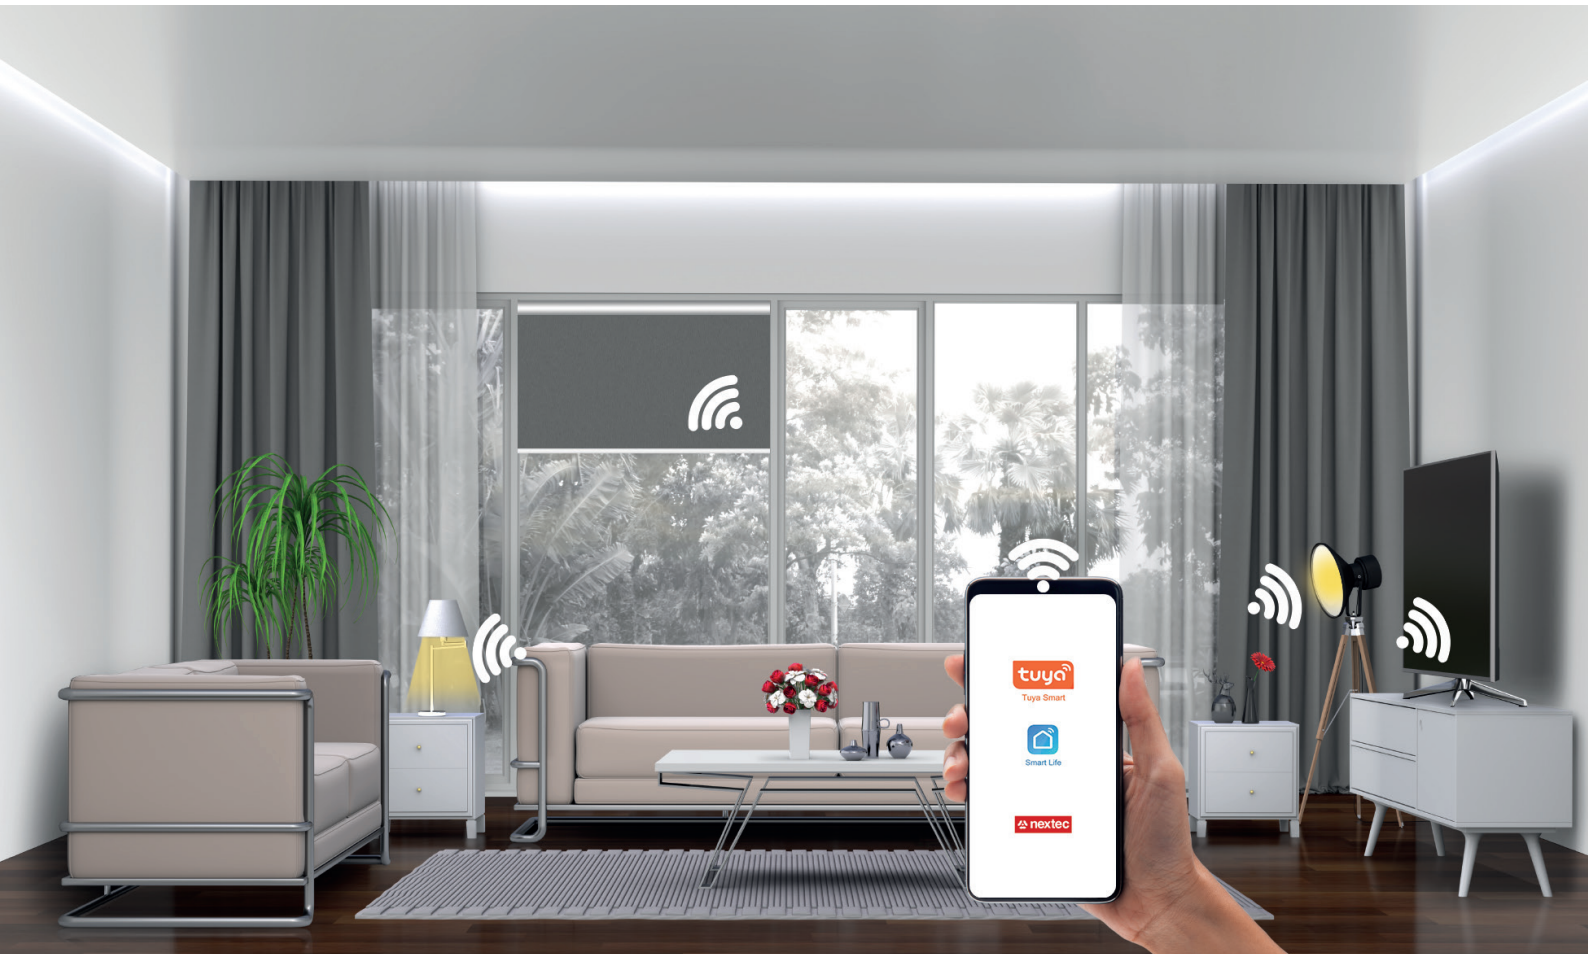

Sterowniki WiFi,  
 które zmieniają Twój dom  
 w inteligentnie sterowane  
 miejsce wypoczynku

## KONTROLER

Wi-Fi / 1 przyciskowy do rolet,  
 bramy garażowej / On/Off

**Obsługa sterownika za pomocą / Work with**

**Aplikacji /**  
App control

**Tradycyjnego włącznika /**  
Traditional switch

**Amazon Alexa**

**Google Home**

**Z klipsem / With mounting clip**

**Bez klipsa / Without mounting clip**