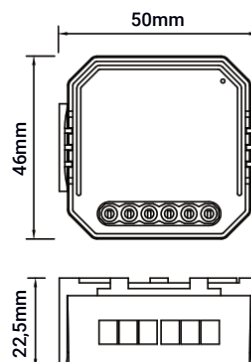

**Obsługa sterownika za pomocą / Work with**

**Aplikacji /**  
App control

**Tradycyjnego włącznika /**  
Traditional switch

**Amazon Alexa**

**Google Home**

**Z klipsem / With mounting clip**

**Bez klipsa / Without mounting clip**