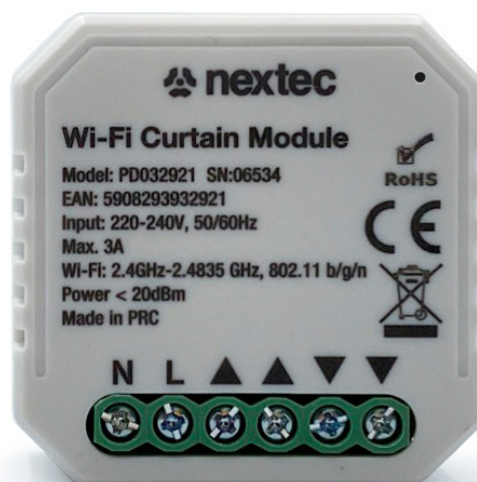

## KONTROLER

Wi-Fi / 1 przyciskowy do rolet,  
 bramy garażowej / On/Off

## CONTROLLER

Wi-Fi / 1-Button / On/Off /  
 Shutter / Garage Door

|   |                    |
|---|--------------------|
| Nr. katalogowy / Catalog number           | PD032921           |
| Kod EAN / BARCODE                         | 5908293932921      |
| Napięcie / Voltage                        | 220-240VAC 50-60Hz |
| Natężenie / Current                       | 3A                 |
| Częstotliwość Wi-Fi / Operation frequency | 2,4GHz - 2,4835GHz |
| Temp.pracy / Operation temperature        | -10°C - +40°C      |
| Temp. obudowy / Case temperature          | +80°C              |
| Zasięg działania / Operation range        | ≤ 200m             |
| Wymiary (SxGxW) / Dimension               | 46x46x18 mm        |
| IP  | 20                 |
| Gwarancja / Warranty                      | 2 lata / 2 years   |
| Certyfikaty / Certificates                | CE, RoHS           |