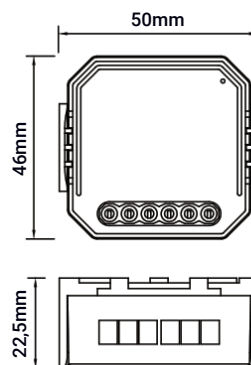

Sterowniki WiFi,
które zmieniają Twój dom
w inteligentnie sterowane
miejsce wypoczynku

KONTROLER

Wi-Fi / 2 przyciskowy z regulacją
natężenia światła

CONTROLLER

Wi-Fi / 2-Buttons / On/Off /
Triac / Dimm

Nr. katalogowy / Catalog number	PD032907
Kod EAN / BARCODE	5908293932907
Napięcie / Voltage	220-240VAC 50-60Hz
Maks.obciążenie / Max. load	150W (LED) / 150W (LED)
Częstotliwość Wi-Fi / Operation frequency	2,4GHz - 2,4835GHz
Temp.pracy / Operation temperature	-10°C - +40°C
Temp. obudowy / Case temperature	+80°C
Zasięg działania / Operation range	≤ 200m
Wymiary (SxGxW) / Dimension	46x46x18 mm
IP	20
Gwarancja / Warranty	2 lata / 2 years
Certyfikaty / Certificates	CE, RoHS

Obsługa sterownika za pomocą / Work with

**Aplikacji /
App control**

**Tradycyjnego włącznika /
Traditional switch**

Amazon Alexa

Google Home

Z klipsem / With mounting clip

Bez klipsa / Without mounting clip