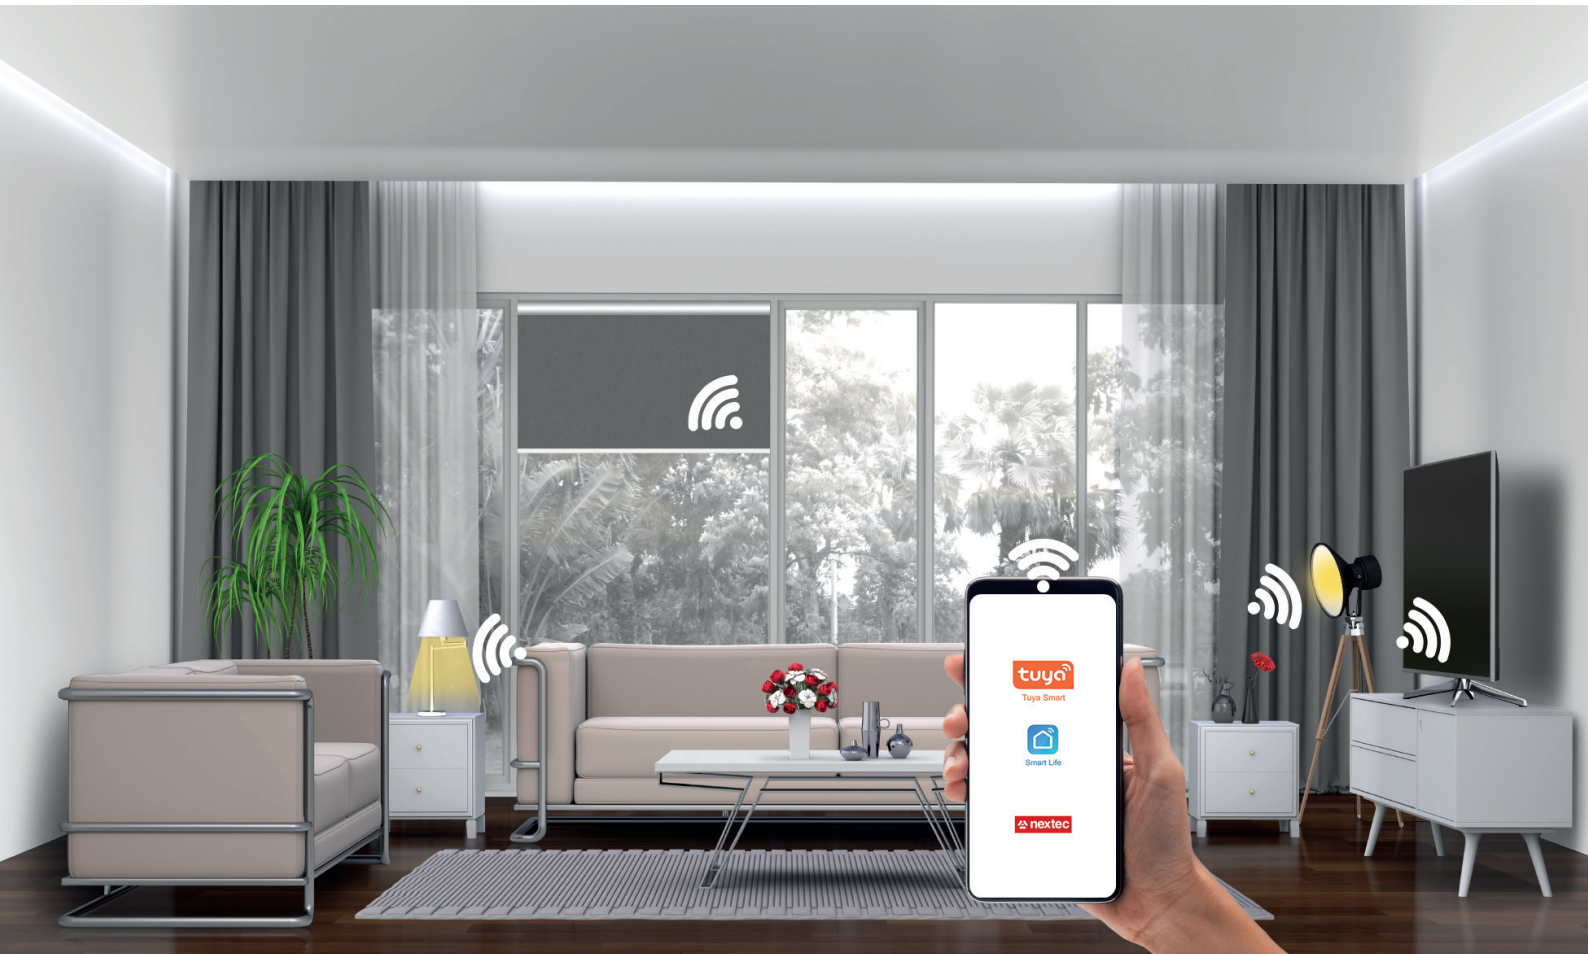

Sterowniki WiFi,
które zmieniają Twój dom
w inteligentnie sterowane
miejsce wypoczynku

KONTROLER

Wi-Fi / 2 przyciskowy z regulacją
natężenia światła

CONTROLLER

Wi-Fi / 2-Buttons / On/Off /
Triac / Dimm

Nr. katalogowy / Catalog number	PD032907
Kod EAN / BARCODE	5908293932907
Napięcie / Voltage	220-240VAC 50-60Hz
Maks.obciążenie / Max. load	150W (LED) / 150W (LED)
Częstotliwość Wi-Fi / Operation frequency	2,4GHz - 2,4835GHz
Temp.pracy / Operation temperature	-10°C - +40°C
Temp. obudowy / Case temperature	+80°C
Zasięg działania / Operation range	≤ 200m
Wymiary (SxGxW) / Dimension	46x46x18 mm
IP	20
Gwarancja / Warranty	2 lata / 2 years
Certyfikaty / Certificates	CE, RoHS

Obsługa sterownika za pomocą / Work with

**Aplikacji /
App control**

**Tradycyjnego włącznika /
Traditional switch**

Amazon Alexa

Google Home

Z klipsem / With mounting clip

Bez klipsa / Without mounting clip