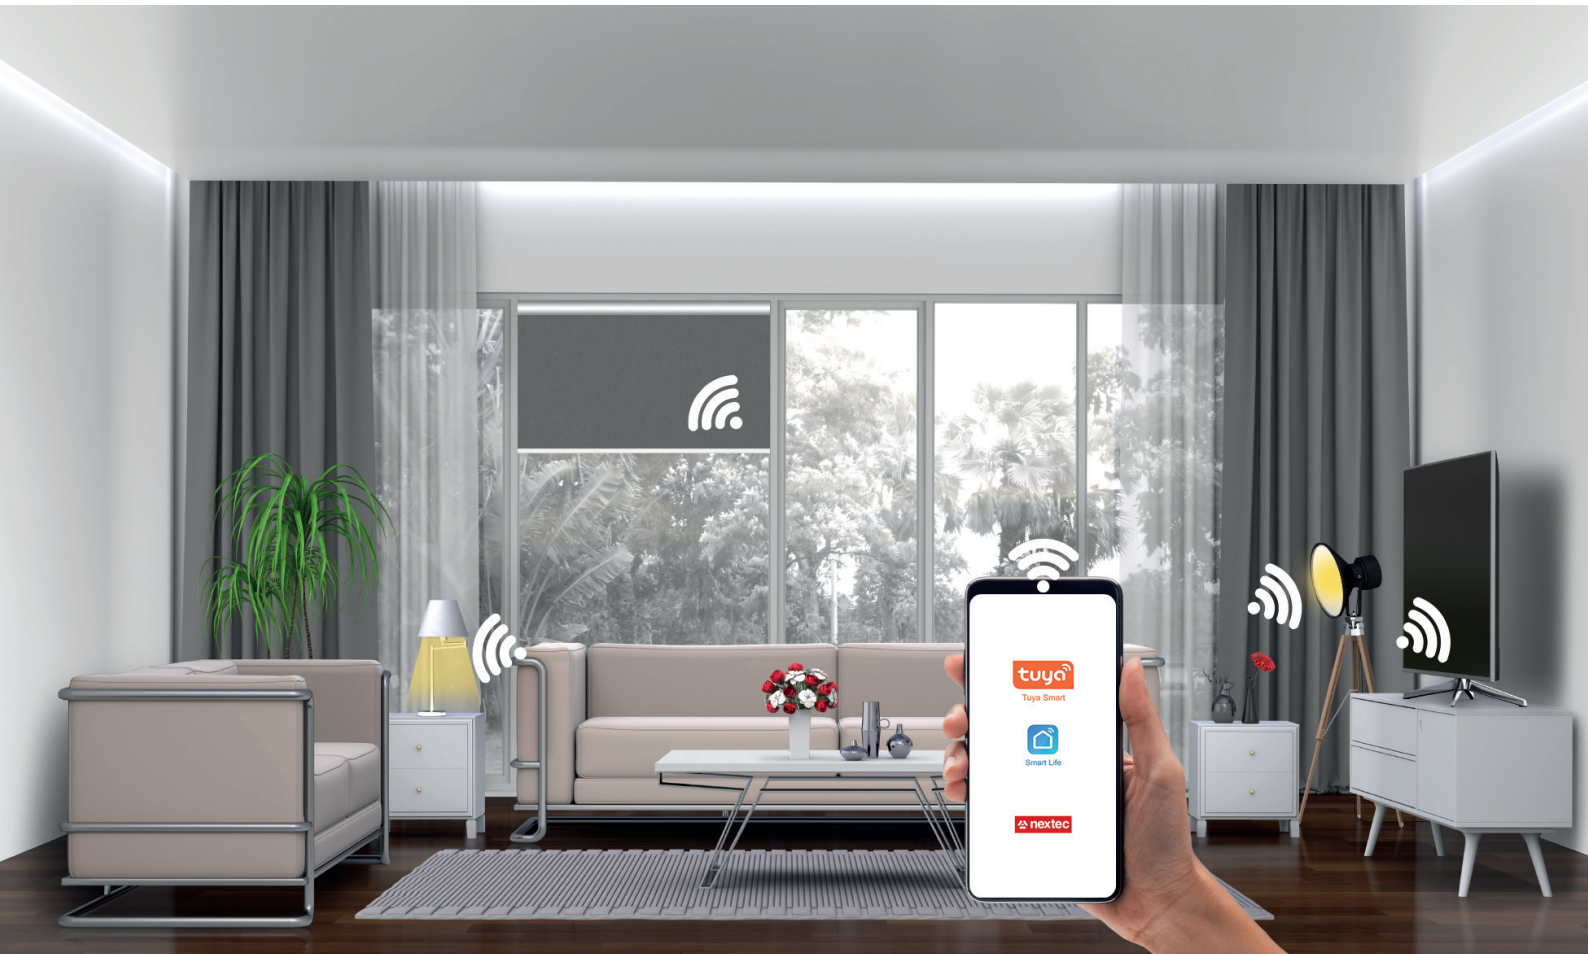

Sterowniki WiFi,  
które zmieniają Twój dom  
w inteligentnie sterowane  
miejsce wypoczynku

## KONTROLER

Wi-Fi / 1 przyciskowy z regulacją  
natężenia światła / On/Off

**Obsługa sterownika za pomocą / Work with**

**Aplikacji /  
App control**

**Tradycyjnego włącznika /  
Traditional switch**

**Amazon Alexa**

**Google Home**

**Z klipsem / With mounting clip**

**Bez klipsa / Without mounting clip**