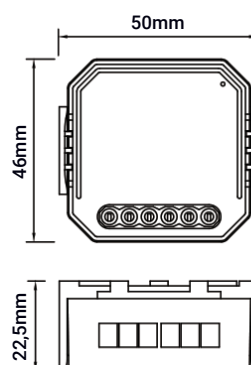

**Obsługa sterownika za pomocą / Work with**

**Aplikacji /  
App control**

**Tradycyjnego włącznika /  
Traditional switch**

**Amazon Alexa**

**Google Home**

**Z klipsem / With mounting clip**

**Bez klipsa / Without mounting clip**