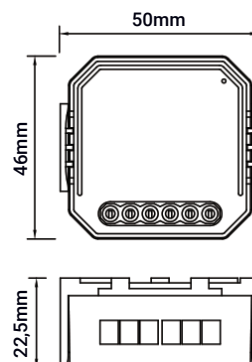

Sterowniki WiFi,
które zmieniają Twój dom
w inteligentnie sterowane
miejsce wypoczynku

KONTROLER

Wi-Fi / 2 przyciskowy / On/Off

CONTROLLER

Wi-Fi / 2-Buttons / On/Off

Nr. katalogowy / Catalog number	PD032884
Kod EAN / BARCODE	5908293932884
Napięcie / Voltage	220-240VAC 50-60Hz
Maks.obciążenie / Max. load	2*150W dla lamp LED / 2*1150W / 2*150W for LED
Częstotliwość Wi-Fi / Operation frequency	2,4GHz - 2,4835GHz
Temp.pracy / Operation temperature	-10°C - +40°C
Temp. obudowy / Case temperature	+80°C
Zasięg działania / Operation range	≤ 200m
Wymiary (SxGxW) / Dimension	46x46x18 mm
IP	20
Gwarancja / Warranty	2 lata / 2 years
Certyfikaty / Certificates	CE, RoHS

Obsługa sterownika za pomocą / Work with

**Aplikacji /
App control**

**Tradycyjnego włącznika /
Traditional switch**

Amazon Alexa

Google Home

Z klipsem / With mounting clip

Bez klipsa / Without mounting clip