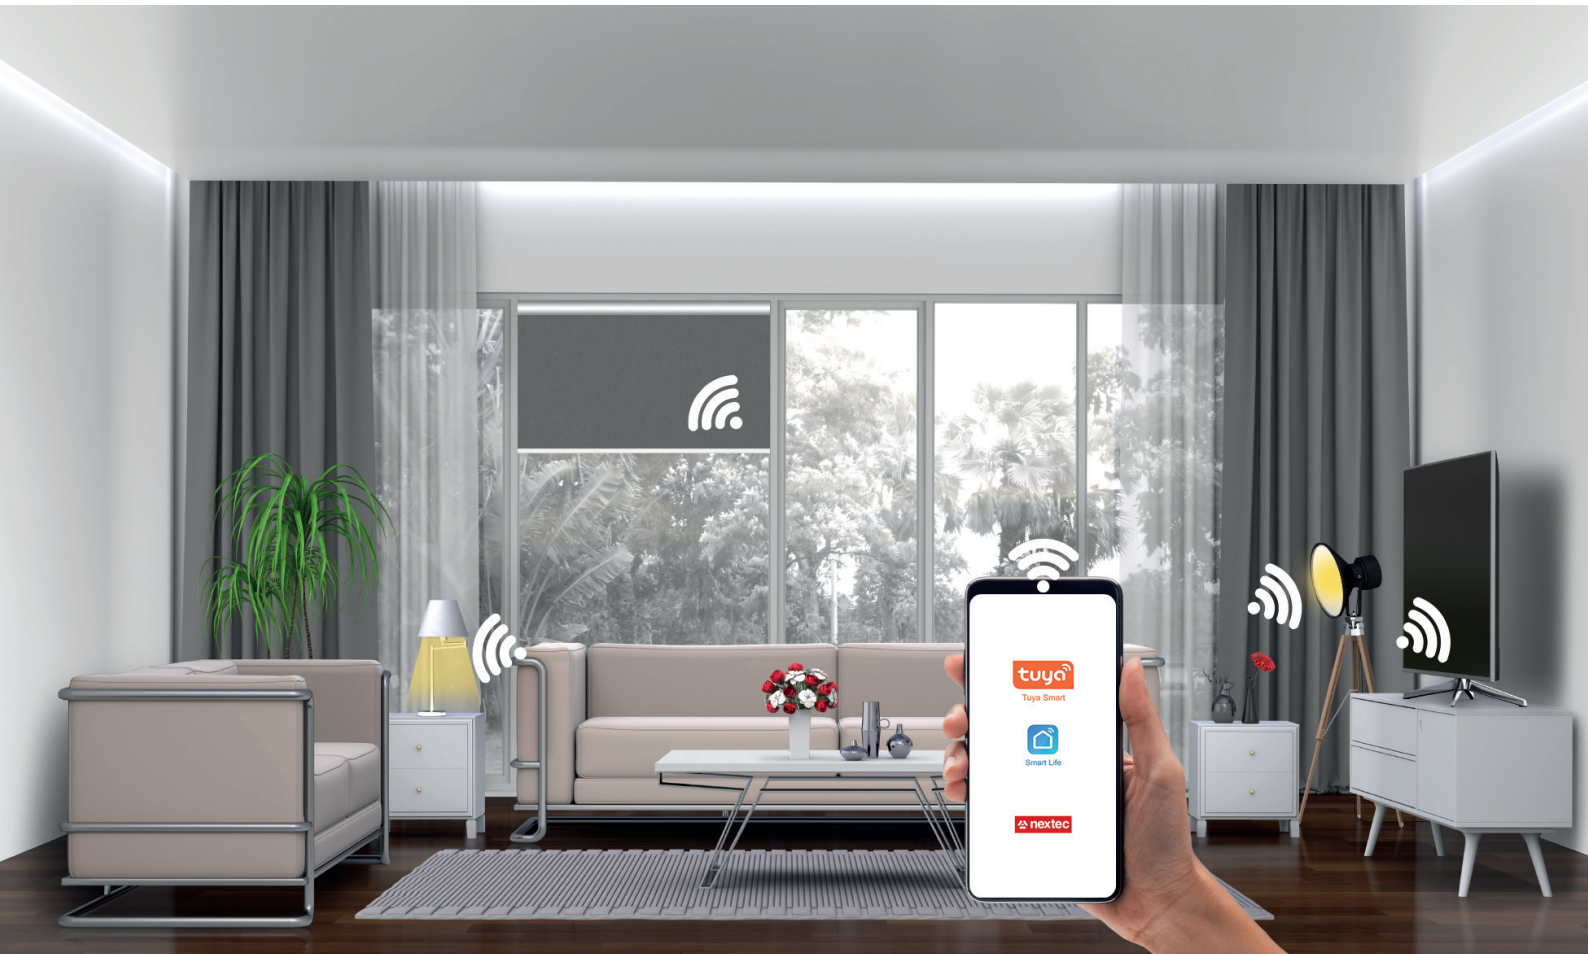

Sterowniki WiFi,
które zmieniają Twój dom
w inteligentnie sterowane
miejsce wypoczynku

KONTROLER

Wi-Fi / 2 przyciskowy / On/Off

CONTROLLER

Wi-Fi / 2-Buttons / On/Off

Nr. katalogowy / Catalog number	PD032884
Kod EAN / BARCODE	5908293932884
Napięcie / Voltage	220-240VAC 50-60Hz
Maks.obciążenie / Max. load	2*150W dla lamp LED / 2*1150W / 2*150W for LED
Częstotliwość Wi-Fi / Operation frequency	2,4GHz - 2,4835GHz
Temp.pracy / Operation temperature	-10°C - +40°C
Temp. obudowy / Case temperature	+80°C
Zasięg działania / Operation range	≤ 200m
Wymiary (SxGxW) / Dimension	46x46x18 mm
IP	20
Gwarancja / Warranty	2 lata / 2 years
Certyfikaty / Certificates	CE, RoHS

Obsługa sterownika za pomocą / Work with

**Aplikacji /
App control**

**Tradycyjnego włącznika /
Traditional switch**

Amazon Alexa

Google Home

Z klipsem / With mounting clip

Bez klipsa / Without mounting clip