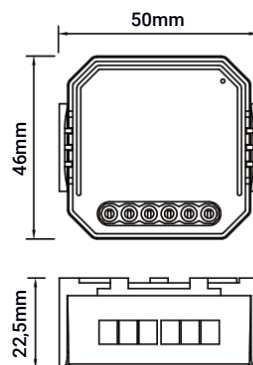

Sterowniki WiFi,
 które zmieniają Twój dom
 w inteligentnie sterowane
 miejsce wypoczynku

KONTROLER

Wi-Fi / 1 przyciskowy / On/Off

CONTROLLER

Wi-Fi / 1 Button / On/Off

Nr. katalogowy / Catalog number	PD032860
Kod EAN / BARCODE	5908293932860
Napięcie / Voltage	220-240VAC
Maks.obciążenie / Max. load	2300W (250W for LED) / 2300W (250W for LED)
Częstotliwość Wi-Fi / Operation frequency	2,4GHz - 2,4835GHz
Temp.pracy / Operation temperature	-10°C - +40°C
Temp. obudowy / Case temperature	+80°C
Zasięg działania / Operation range	≤ 200m
Wymiary (SxGxW) / Dimension	46x46x18 mm
IP	20
Gwarancja / Warranty	2 lata / 2 years
Certyfikaty / Certificates	CE, RoHS

Obsługa sterownika za pomocą / Work with

**Aplikacji /
App control**

**Tradycyjnego włącznika /
Traditional switch**

Amazon Alexa

Google Home

Z klipsem / With mounting clip

Bez klipsa / Without mounting clip