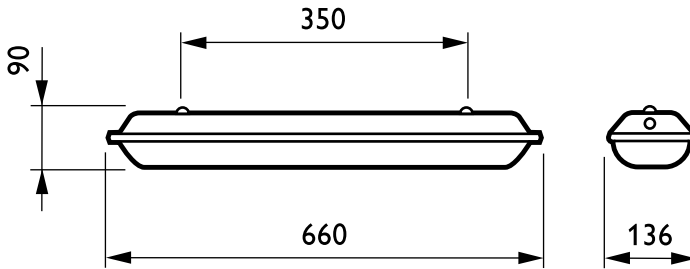

TCW060

Dane produktu

Pełny kod produktu	871155981378399
Nazwa produktu na zamówieniu	TCW060 2xTL-D18W HF
EAN/UPC-produkt	8711559813783
Kod zamówienia	81378399
Numerators SAP – Liczba sztuk w opakowaniu	1

Numerators – Liczba paczek w opakowaniu zewnętrznym	9
Materiał Nr. (12NC)	910503610718
Waga netto (szt.) SAP	1,450 kg

IP65

Rysunki techniczne

TCW060