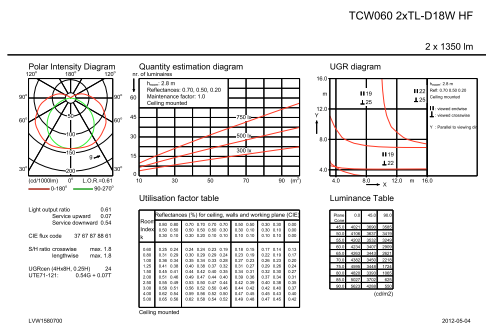

Eksploatacja i połączenie elektryczne

Napięcie wejściowe	230-240 V
--------------------	-----------

Mechanika i korpus	
Odległość od punktu zaczeplenia (Nom)	350 mm
Całkowita długość	660 mm
Kolor	GR
Wymiary (wys. x szer. x głęb.)	NaN x NaN x 660 mm (NaN x NaN x 26 in)

Numerators – Liczba paczek w opakowaniu zewnętrznym	9
Materiał Nr. (12NC)	910503610718
Waga netto (szt.) SAP	1,450 kg

IP65

Rysunki techniczne

TCW060

Dane fotometryczne

IFGU_TCW060 2xTL-D18W HF-General uniform lighting