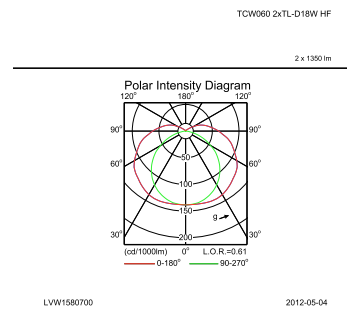

Dane fotometryczne

IFGU_TCW060 2xTL-D18W HF-General uniform lighting

IFPC_TCW060 2xTL-D18W HF-Polar Indoor (combined)