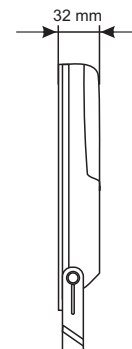

RF (2,4GHz)