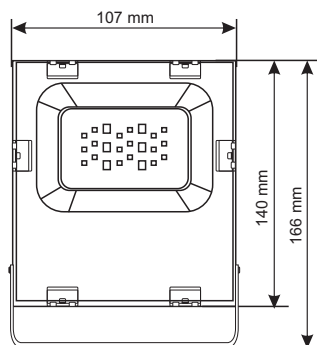

PF 028351

5908293928351

10W

86V-265V AC

800 - 900lm

2700-6500K

> 80

> 0,5

65

160

0-100%

2 lata

do 30m

107 x 32 x 166

50 000

-30/+55

100g

Żarówka współpracuje z pilotem:
Lamp cooperates with remote control:

nextec SKY

PD027262

5908293927262

nextec SKY

PD028214

5908293928214