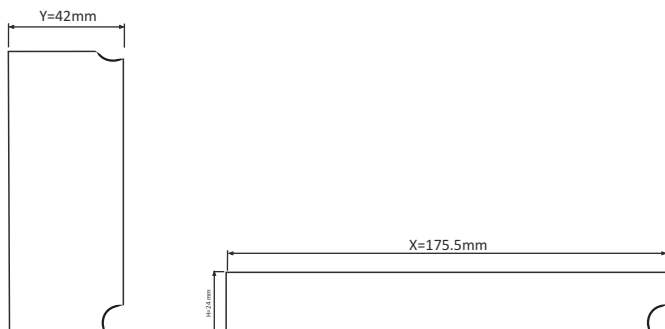

ZASILACZ MONTAŻOWY ECONOMY POWER SUPPLY 60W

PB027767	
	PB027767
	5908293927767
	40
	60W
	1,5
	24V
	100-240V AC 50/60Hz
	175,5x42x24

DO PRODUKTU POLECAMY TAŚMY LED WE RECOMMEND OUR LED STRIPS

RoHS