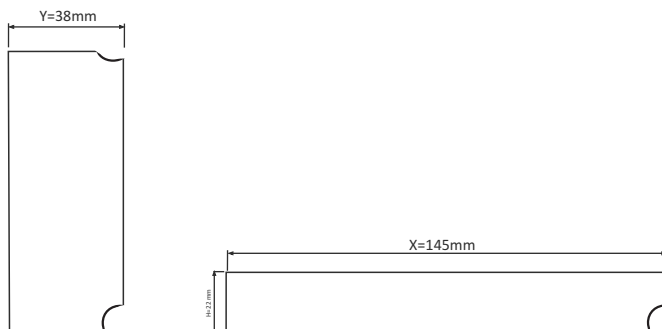

DO PRODUKTU POLECAMY TAŚMY LED WE RECOMMEND OUR LED STRIPS