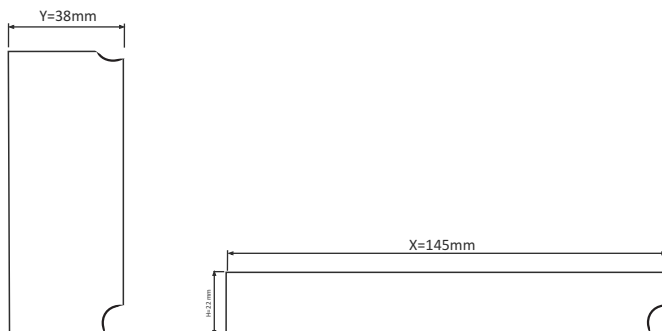

ZASILACZ MONTAŻOWY ECONOMY POWER SUPPLY 25W

PB027743	
	PB027743
	5908293927743
	40
	25W
	1,04
	24V
	100-240V AC 50/60Hz
	145x38x22

DO PRODUKTU POLECAMY TAŚMY LED WE RECOMMEND OUR LED STRIPS

RoHS