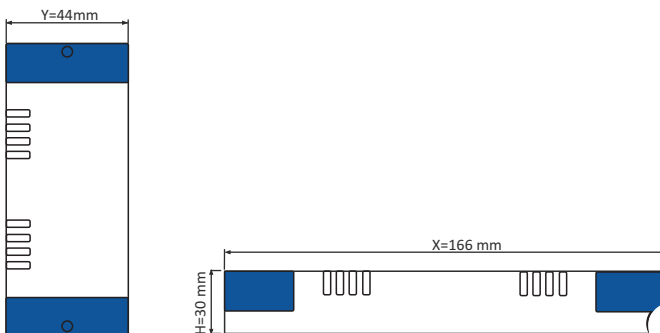

**ZASILACZ LED MONTAŻOWY
POWER SUPPLY 80W**

PB02774	
	PB02774
	5908293927774
	20
	80W
	6,66
	12V
	100-240V AC 50/60Hz
	166x44x30

**DO PRODUKTU POLECAMY TAŚMY LED
WE RECOMMEND OUR LED STRIPS**

(80W)

CE SELV RoHS compliant