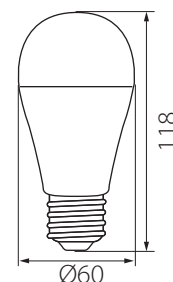

LED SMD

A+

MIO LED

Lampa z diodami LED /
LED lamp

● A60 LED 5W E27
A60 LED N 5W E27

● A60 LED 9W E27
● A60 LED N 12W E27

● A60 LED N 15W E27

30210	31025	31025	30210	31035	31028	31035	E27	15000	
31017	30331	30331	31017	31036	31027	31036			

NAZWA / NAME	KOD / CODE	MOC / POWER	STRUMIEŃ ŚWIETLNY (LM) / LUMINOUS FLUX	TEMPERATURA BARWOWA TC (K) / COLOUR TEMPERATURE	EKWIWALENT / EQUIVALENT
220-240~ ; 50/60Hz					
A60 LED 5W E27-WW	30210	5 W	400	3000	5-35
A60 LED N 5W E27-NW	31017			4000	
A60 LED N 9W E27-WW	31025	9 W	800	3000	9-60
A60 LED 9W E27-NW	30331			4000	
A60 LED N 12W E27-WW	31028	12 W	1050	3000	12-75
A60 LED N 12W E27-NW	31027			4000	
A60 LED N 15W E27-NW	31036	15 W	1250	4000	15-85
A60 LED N 15W E27-WW	31035			3000	