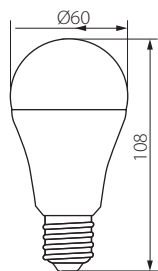

LED SMD

A+

MIO LED

Lampa z diodami LED /
LED lamp

● A60 LED 5W E27
A60 LED N 5W E27

● A60 LED 9W E27
● A60 LED N 12W E27

● A60 LED N 15W E27

30210	31025	31025	30210	31035	31028	31035	E27	15000	
31017	30331	30331	31017	31036	31027	31036			

NAZWA / NAME	KOD / CODE	MOC / POWER	STRUMIEŃ ŚWIETLNY (LM) / LUMINOUS FLUX	TEMPERATURA BARWOWA TC (K) / COLOUR TEMPERATURE	EKWIWALENT / EQUIVALENT
220-240~ ; 50/60Hz					
A60 LED 5W E27-WW	30210	5 W	400	3000	5-35
A60 LED N 5W E27-NW	31017			4000	
A60 LED N 9W E27-WW	31025	9 W	800	3000	9-60
A60 LED 9W E27-NW	30331			4000	
A60 LED N 12W E27-WW	31028	12 W	1050	3000	12-75
A60 LED N 12W E27-NW	31027			4000	
A60 LED N 15W E27-NW	31036	15 W	1250	4000	15-85
A60 LED N 15W E27-WW	31035			3000	