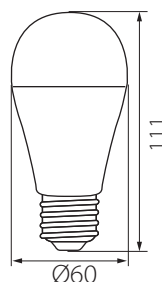

LED SMD

A+

MIO LED

Lampa z diodami LED /
LED lamp

● A60 LED 5W E27
A60 LED N 5W E27

● A60 LED 9W E27
● A60 LED N 12W E27

● A60 LED N 15W E27

30210	31025	31025	30210	31035	31028	31035	E27	15000	
31017	30331	30331	31017	31036	31027	31036			

NAZWA / NAME	KOD / CODE	MOC / POWER	STRUMIEŃ ŚWIETLNY (LM) / LUMINOUS FLUX	TEMPERATURA BARWOWA TC (K) / COLOUR TEMPERATURE	EKWIWALENT / EQUIVALENT
220-240~ ; 50/60Hz					
A60 LED 5W E27-WW	30210	5 W	400	3000	5-35
A60 LED N 5W E27-NW	31017			4000	
A60 LED N 9W E27-WW	31025	9 W	800	3000	9-60
A60 LED 9W E27-NW	30331			4000	
A60 LED N 12W E27-WW	31028	12 W	1050	3000	12-75
A60 LED N 12W E27-NW	31027			4000	
A60 LED N 15W E27-NW	31036	15 W	1250	4000	15-85
A60 LED N 15W E27-WW	31035			3000	