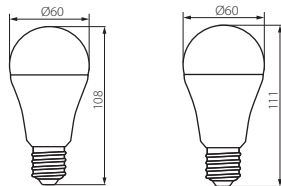

LED SMD

MIO LED

Lampa z diodami LED /
LED lamp

A+

● MIO LED ... A60

30210
31017

31025
30331
30332
30333

31025
30331
30210 30332
31017 30333