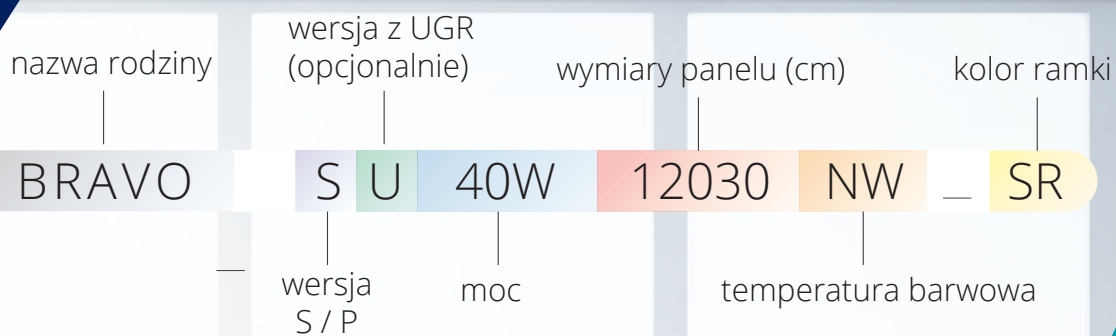

Kodowanie nazw Kanlux Bravo

Premium

Moce: 36 i 45W
Skuteczność: 120lm/W
5 lata gwarancji
36W wer. z UGR<19
Zasilacz: premium
LGP: 3mm/PMMA

Standard

Moce: 40 i 50W
Skuteczność: 100lm/W
2 lata gwarancji
40W wer. z UGR<19
Zasilacz: standard
LGP: 3mm/PS