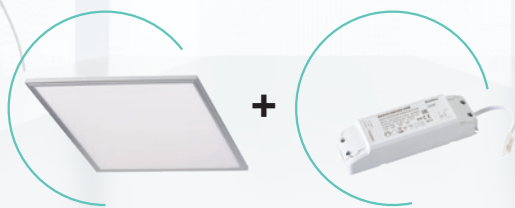

**dla większej
satysfakcji
użytkownika**

Podstawa
Blacha stalowa

Odbłyśnik: Papier PET
Powierzchnia odbijająca światło

LGP - Light Guide Plate (PMMA)*
Jednolita dystrybucja światła

Dyfuzor (pryzmatyczny)**
Klosz rozpraszający światło

LED
Wysoka jakość diod

Ramka
Aluminium

Kodowanie nazw Kanlux Bravo

Premium

Moce: 36 i 45W
Skuteczność: 120lm/W
5 lata gwarancji
36W wer. z UGR<19
Zasilacz: premium
LGP: 3mm/PMMA

Standard

Moce: 40 i 50W
Skuteczność: 100lm/W
2 lata gwarancji
40W wer. z UGR<19
Zasilacz: standard
LGP: 3mm/PS