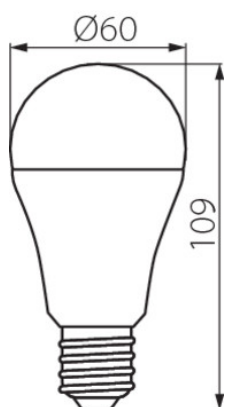

### DANE OGÓLNE:

**Kolor:** biały

**Lampa jest przeznaczona do oświetlenia akcentowego:** nie dotyczy

**Możliwość współpracy ze ściemniaczem:** nie

**Średnica [mm]:** 60

**Wysokość [mm]:** 109

### DANE TECHNICZNE:

**Moc znamionowa [W]:** 12

**Materiał:** tworzywo sztuczne

**Materiał klosza:** tworzywo sztuczne

**Rodzaj diody:** LED SMD

**Wskaźnik przedwczesnego końca eksploatacji lampy:** <5% po 1000h

**Nominalny kąt promieniowania [°]:** 170

**Prąd znamionowy lampy [mA]:** 85

**Roczne zużycie energii [kWh]/1000h:** 12

**Skuteczność świetlna lampy [lm/W]:** 87

**Temperatura barwowa [K]:** 3000

**Trzonek:** E27