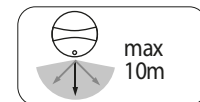

LED Leuchte mit Bewegungsmelder
 Oprawa oświetleniowa LED z czujnikiem ruchu PIR
 Luminaire LED avec PIR détecteur de mouvement

LED SMD

ELNER LED SE

ELNER LED SE

ELNER LED 8W ... SE

ELNER LED 15W ... SE

HORIZONTAL
80°

max
10m

70s

IP
44

Kanlux

| | | | |
|-----------------------|-------|----|-----|
| ELNER LED 8W-NW-SE-B | 27562 | 8 | 360 |
| ELNER LED 15W-NW-SE-B | 27563 | 15 | 660 |

DE

schwarz
 Gehäuse: Kunststoff / Glocke: Kunststoff

Sensor Betriebsbereich: max 10 m / Sensor
 Betriebswinkel: 80° / Betriebszeit: 70 sec

EN

black
 casing: plastic / diffuser: plastic

Sensor operating range: max 10 m / Sensor operating
 angle: 80° / operating time: 70 sec

FR

noir
 boîtier: plastique / vasque: plastique

Plage de fonctionnement du capteur: maxi 10 m /
 Angle de fonctionnement du capteur: 80° / Temps de
 fonctionnement: 70 sec

EAC CE