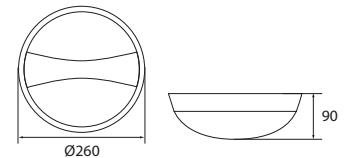

LED Leuchte mit Bewegungsmelder
 Oprawa oświetleniowa LED z czujnikiem ruchu PIR
 Luminaire LED avec PIR détecteur de mouvement

LED SMD

ELNER LED SE

ELNER LED SE

ELNER LED 8W ... SE

ELNER LED 15W ... SE

HORIZONTAL
80°

max
10m

70s

IP
44

Kanlux

| | | | |
|-----------------------|-------|----|-----|
| ELNER LED 8W-NW-SE-B | 27562 | 8 | 360 |
| ELNER LED 15W-NW-SE-B | 27563 | 15 | 660 |

DE

schwarz
 Gehäuse: Kunststoff / Glocke: Kunststoff

Sensor Betriebsbereich: max 10 m / Sensor
 Betriebswinkel: 80° / Betriebszeit: 70 sec

EN

black
 casing: plastic / diffuser: plastic

Sensor operating range: max 10 m / Sensor operating
 angle: 80° / operating time: 70 sec

FR

noir
 boîtier: plastique / vasque: plastique

Plage de fonctionnement du capteur: maxi 10 m /
 Angle de fonctionnement du capteur: 80° / Temps de
 fonctionnement: 70 sec

EAC CE