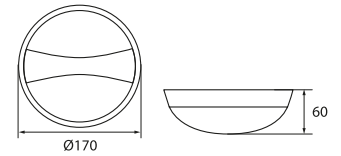

LED Leuchte mit Bewegungsmelder
 Oprawa oświetleniowa LED z czujnikiem ruchu PIR
 Luminaire LED avec PIR détecteur de mouvement

LED SMD

ELNER LED SE

ELNER LED SE

ELNER LED 8W ... SE

ELNER LED 15W ... SE

HORIZONTAL
80°

max
10m

70s

IP
44

Kanlux

| | | | |
|-----------------------|-------|----|-----|
| ELNER LED 8W-NW-SE-B | 27562 | 8 | 360 |
| ELNER LED 15W-NW-SE-B | 27563 | 15 | 660 |

DE

schwarz
 Gehäuse: Kunststoff / Glocke: Kunststoff

Sensor Betriebsbereich: max 10 m / Sensor
 Betriebswinkel: 80° / Betriebszeit: 70 sec

EN

black
 casing: plastic / diffuser: plastic

Sensor operating range: max 10 m / Sensor operating
 angle: 80° / operating time: 70 sec

FR

noir
 boîtier: plastique / vasque: plastique

Plage de fonctionnement du capteur: maxi 10 m /
 Angle de fonctionnement du capteur: 80° / Temps de
 fonctionnement: 70 sec

EAC CE