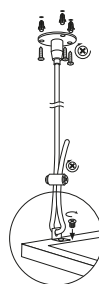

ramka: stop aluminium / klosz: tworzywo sztuczne
obudowa: stop aluminium, blacha stalowa

frame: aluminium alloy / diffuser: plastic
casing: aluminium alloy, steel sheet

рамка: сплав алюминия / Дифузер: Пластик
корпус: сплав алюминия, стальной лист

BRAVO DRIVER

BRAVO DRIVER

BRAVO DRIVER

AKCESORIA / ACCESSORIES / АКЦЕССУАРЫ

	Kanlux		[W]
BRAVO DRIVER 36W	28025		36 W
BRAVO DRIVER 40W	28026		40 W
BRAVO DRIVER 45W	28027		45 W

index		index		
800mA	28025	BRAVO DRIVER 36W	-----> 28002	BRAVO PU36W6060NW W
800mA	28025	BRAVO DRIVER 36W	-----> 28003	BRAVO PU36W6060NW SR
1050mA	28027	BRAVO DRIVER 45W	-----> 28008	BRAVO P 45W6060NW W
1050mA	28026	BRAVO DRIVER 40W	-----> 28012	BRAVO SU40W6060NW W
1050mA	28026	BRAVO DRIVER 40W	-----> 28013	BRAVO SU40W6060NW SR
800mA	28025	BRAVO DRIVER 36W	-----> 28024	BRAVO PU36W6262NW W
1050mA	28026	BRAVO DRIVER 40W	-----> 28010	BRAVO S 40W6060NW W
1050mA	28026	BRAVO DRIVER 40W	-----> 28016	BRAVO S 40W6060CW W

BRAVO SPN, CLIPS, GRIP

BRAVO S/P GRIP

BRAVO CLIPS

BRAVO SPN

AKCESORIA / ACCESSORIES / АКЦЕССУАРЫ

	index	28504	28502	28501
		SPN BRAVO	CLIPS BRAVO	BRAVO GRIP
BRAVO PU36W6060NW W	28002	✓	✓	✓
BRAVO PU36W6060NW SR	28003	✓	✓	✓
BRAVO P 45W6060NW W	28008	✓	✓	✓
BRAVO SU40W6060NW W	28012	✓	✓	✓
BRAVO SU40W6060NW SR	28013	✓	✓	✓
BRAVO PU36W6262NW W	28024	✓	✓	✓
BRAVO S 40W6060NW W	28010	✓	✓	✓
BRAVO S 40W6060CW W	28016	✓	✓	✓
		Linka stalowa do zawieszania opraw BRAVO S/P Steel line BRAVO S/P Стальной трос BRAVO S/P	Uchwyt montażowy do zabudowy opraw BRAVO S/P w płytach GK. Mounting clips for BRAVO S/P in GK boards. Монтажный клипс BRAVO S/P в пластинах GK.	Uchwyty do montażu natykowego dla BRAVO S/P Assembly handle for BRAVO S/P Монтажный кронштейн для BRAVO S/P