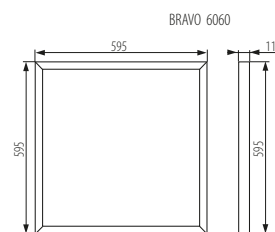

[W]	[lm]	[h]	UGR<19			ramka frame frame рамка		DRIVER index
BRAVO SU40W6060NW W	28012	40 W	4000 lm	25000 h	✓	4000 K	biały / white / белый			28026
BRAVO SU40W6060NW SR	28013	40 W	4000 lm	25000 h	✓	4000 K	srebrny / silver / серебряный			28026
BRAVO S 40W6060NW W	28010	40 W	4000 lm	25000 h		4000 K	biały / white / белый			28026
BRAVO S 40W6060CW W	28016	40 W	4000 lm	25000 h		6500 K	biały / white / белый			28026

PL

Do prawidłowego działania wymagany zasilacz elektroniczny dostępny w ofercie Kanlux. Brak zasilacza w zestawie. Wykaz kompatybilnych zasilaczy dostępny na stronie www.kanlux.com.

EN

An electronic power supply unit is required for proper functioning available from Kanlux. No power supply included. A list of compatible power supplies is available at www.kanlux.com.

RUS

Для правильной работы требуется электронный блок питания для светодиодов доступный в предложении Kanlux. В комплект поставки не входит блок питания. Список совместимых блоков питания указан на сайте www.kanlux.com.

ramka: stop aluminium / klosz: tworzywo sztuczne
obudowa: stop aluminium, blacha stalowa

frame: aluminium alloy / diffuser: plastic
casing: aluminium alloy, steel sheet

рамка: сплав алюминия / Дифузер: Пластик
корпус: сплав алюминия, стальной лист