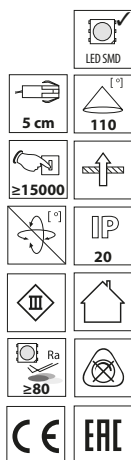

HIGH
LUMEN

BRAVO P / BRAVO PU

EASY
INSTALLATION

PANEL
ULTRASLIM

BRAVO P

BRAVO PU

	Kanlux	[W]	[lm]	[h]	UGR<19	LED SMD	Rahmen frame chassis	DRIVER index
BRAVO PU36W6060NW W	28002	36 W	4320 lm	30000 h	✓	4000 K	weiß / white / blanc	28025
BRAVO PU36W6060NW SR	28003	36 W	4320 lm	30000 h	✓	4000 K	silbern / silver / d'argent	28025
BRAVO P 45W6060NW W	28008	45 W	5400 lm	30000 h	-	4000 K	weiß / white / blanc	28027
BRAVO PU36W6262NW W*	28024	36 W	4320 lm	30000 h	✓	6500 K	weiß / white / blanc	28025

ramka: stop aluminium / klosz: tworzywo sztuczne
obudowa: stop aluminium, blacha stalowa

EN

An electronic power supply unit is required for proper functioning available from Kanlux. No power supply included. A list of compatible power supplies is available at www.kanlux.com.