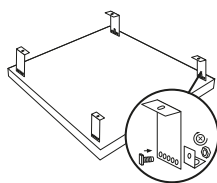

BRAVO SPN, CLIPS, GRIP

BRAVO S/P GRIP

BRAVO CLIPS

BRAVO SPN

AKCESORIA / ACCESSORIES / АКЦЕССУАРЫ

	index	28504	28502	28501
		SPN BRAVO	CLIPS BRAVO	BRAVO GRIP
BRAVO PU36W6060NW W	28002	✓	✓	✓
BRAVO PU36W6060NW SR	28003	✓	✓	✓
BRAVO P 45W6060NW W	28008	✓	✓	✓
BRAVO SU40W6060NW W	28012	✓	✓	✓
BRAVO SU40W6060NW SR	28013	✓	✓	✓
BRAVO PU36W6262NW W	28024	✓	✓	✓
BRAVO S 40W6060NW W	28010	✓	✓	✓
BRAVO S 40W6060CW W	28016	✓	✓	✓
		Linka stalowa do zawieszania opraw BRAVO S/P Steel line BRAVO S/P Стальной трос BRAVO S/P	Uchwyt montażowy do zabudowy opraw BRAVO S/P w płytach GK. Mounting clips for BRAVO S/P in GK boards. Монтажный клипс BRAVO S/P в пластинах GK.	Uchwyty do montażu natykowego dla BRAVO S/P Assembly handle for BRAVO S/P Монтажный кронштейн для BRAVO S/P