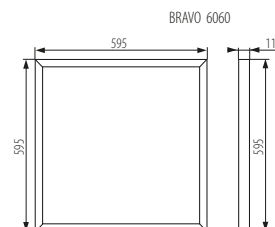

HIGH
LUMEN

BRAVO P / BRAVO PU

EASY
INSTALLATION

PANEL
ULTRASLIM

BRAVO P

BRAVO PU

	Kanlux	[W]	[lm]	[h]	UGR<19	LED SMD	Rahmen frame chassis	DRIVER index
BRAVO PU36W6060NW W	28002	36 W	4320 lm	30000 h	✓	4000 K	weiß / white / blanc	28025
BRAVO PU36W6060NW SR	28003	36 W	4320 lm	30000 h	✓	4000 K	silbern / silver / d'argent	28025
BRAVO P 45W6060NW W	28008	45 W	5400 lm	30000 h	-	4000 K	weiß / white / blanc	28027
BRAVO PU36W6262NW W*	28024	36 W	4320 lm	30000 h	✓	6500 K	weiß / white / blanc	28025

* [28024] Изделие предназначено для альтернативного размера потолочных систем (625x625 мм)

рамка: сплав алюминия / Дифузер: Пластик
корпус: сплав алюминия, стальной лист

HIGH
LUMEN

BRAVO SU / BRAVO S

EASY
INSTALLATION