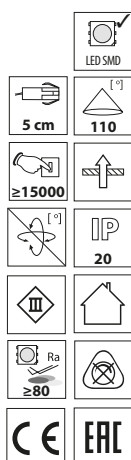

* [28024] Product designed for alternative ceiling -system dimensions (625x625)

frame: aluminium alloy / diffuser: plastic
casing: aluminium alloy, steel sheet

RUS

Для правильной работы требуется электронный блок питания для светодиодов доступный в предложении Kanlux. / В комплект поставки не входит блок питания. Список совместимых блоков питания указан на сайте www.kanlux.com.

PANEL
ULTRASLIM

BRAVO su

BRAVO s

W

SR

		[W]	[lm]	[h]	UGR<19			ramka frame frame рамка		DRIVER index
BRAVO SU40W6060NW W	28012	40 W	4000 lm	25000 h	✓	4000 K	biały / white / белый			28026
BRAVO SU40W6060NW SR	28013	40 W	4000 lm	25000 h	✓	4000 K	srebrny / silver / серебряный			28026
BRAVO S 40W6060NW W	28010	40 W	4000 lm	25000 h		4000 K	biały / white / белый			28026
BRAVO S 40W6060CW W	28016	40 W	4000 lm	25000 h		6500 K	biały / white / белый			28026