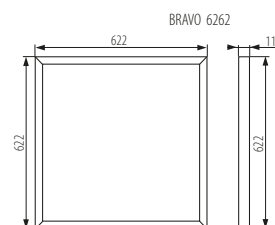

[W]	[lm]	[h]	UGR<19			ramka frame frame рамка		DRIVER index
BRAVO SU40W6060NW W	28012	40 W	4000 lm	25000 h	✓	4000 K	biały / white / белый			28026
BRAVO SU40W6060NW SR	28013	40 W	4000 lm	25000 h	✓	4000 K	srebrny / silver / серебряный			28026
BRAVO S 40W6060NW W	28010	40 W	4000 lm	25000 h		4000 K	biały / white / белый			28026
BRAVO S 40W6060CW W	28016	40 W	4000 lm	25000 h		6500 K	biały / white / белый			28026

PL

Do prawidłowego działania wymagany zasilacz elektroniczny dostępny w ofercie Kanlux. Brak zasilacza w zestawie. Wykaz kompatybilnych zasilaczy dostępny na stronie www.kanlux.com.

EN

An electronic power supply unit is required for proper functioning available from Kanlux. No power supply included. A list of compatible power supplies is available at www.kanlux.com.

RUS

Для правильной работы требуется электронный блок питания для светодиодов доступный в предложении Kanlux. В комплект поставки не входит блок питания. Список совместимых блоков питания указан на сайте www.kanlux.com.

ramka: stop aluminium / klosz: tworzywo sztuczne
obudowa: stop aluminium, blacha stalowa

frame: aluminium alloy / diffuser: plastic
casing: aluminium alloy, steel sheet

рамка: сплав алюминия / Дифузер: Пластик
корпус: сплав алюминия, стальной лист