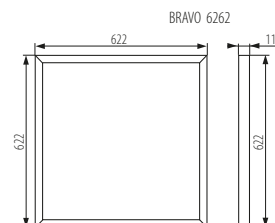

HIGH
LUMEN

BRAVO P / BRAVO PU

EASY
INSTALLATION

PANEL
ULTRASLIM

BRAVO P

BRAVO PU

	Kanlux	[W]	[lm]	[h]	UGR<19	LED SMD	Rahmen frame chassis	DRIVER index
BRAVO PU36W6060NW W	28002	36 W	4320 lm	30000 h	✓	4000 K	weiß / white / blanc	28025
BRAVO PU36W6060NW SR	28003	36 W	4320 lm	30000 h	✓	4000 K	silbern / silver / d'argent	28025
BRAVO P 45W6060NW W	28008	45 W	5400 lm	30000 h	-	4000 K	weiß / white / blanc	28027
BRAVO PU36W6262NW W*	28024	36 W	4320 lm	30000 h	✓	6500 K	weiß / white / blanc	28025

* [28024] Изделие предназначено для альтернативного размера потолочных систем (625x625 мм)

рамка: сплав алюминия / Дифузер: Пластик
корпус: сплав алюминия, стальной лист

HIGH
LUMEN

BRAVO SU / BRAVO S

EASY
INSTALLATION