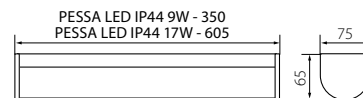

PESSA LED IP44 17W-WW