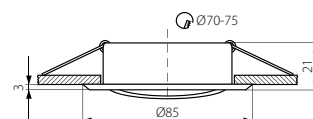

NALEN L-B

NALEN L-AL