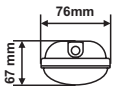

**OH 128W120W9571**

	OH128W120 W9571
	5908293919571
<b>lm</b>	2500
<b>W</b>	28W
<b>V</b>	220-240V AC
<b>A</b>	125mA
<b>PF</b>	>0,92
	5700K
<b>CRI</b>	>80
	120°
<b>IP</b>	65
	56x2835
<b>X x Y x H</b>	1200x76x67
	95%<1s
	30000
<b>ON / OFF</b>	≥15000
	-20/+45