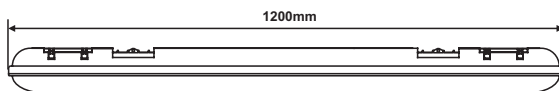

**OH 128W120W9571**

	OH128W120 W9571
	5908293919571
<b>lm</b>	2500
<b>W</b>	28W
<b>V</b>	220-240V AC
<b>A</b>	125mA
<b>PF</b>	>0,92
	5700K
<b>CRI</b>	>80
	120°
<b>IP</b>	65
	56x2835
<b>X x Y x H</b>	1200x76x67
	95%<1s
	30000
<b>ON / OFF</b>	≥15000
	-20/+45

**nextec** 19571

W skład oprawy wchodzi wbudowane lampy LED.

**A+**  
**A+**  
**A**  
**C**  
**D**  
**E**

**LED**

Nie można wymieniać lamp w oprawie.

874/2012