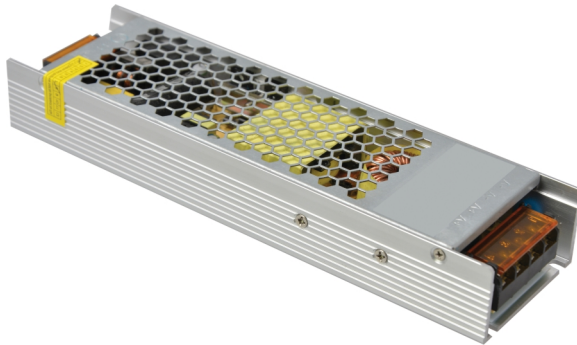

**ZASILACZ MODUŁOWY LONG  
POWER SUPPLY 300W**

PS-MODL-300W12V25A 1505	
	PS-MODL-300W
 9 0 8 2 9 3 1	5908293921505
	20
	300W
	25
	12V
	100-240V AC
 X x Y x H	215x62x31

**DO PRODUKTU POLECAMY TAŚMY LED  
WE RECOMMEND OUR LED STRIPS**