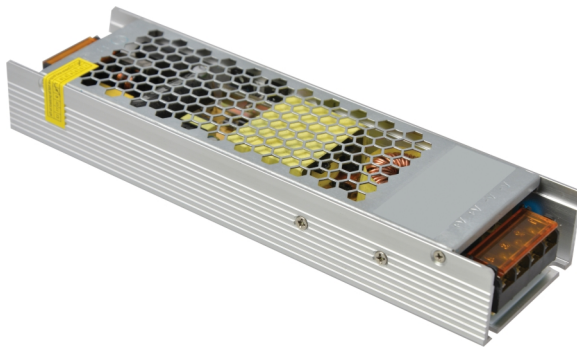

**ZASILACZ MODUŁOWY LONG
POWER SUPPLY 250W**

PS-MODL-250W12V20,83A 1499	
	PS-MODL-250W
 9 0 8 2 9 3 1	5908293921499
	20
	250W
	20,83
	12V
	100-240V AC
 X x Y x H	215x62x31

**DO PRODUKTU POLECAMY TAŚMY LED
WE RECOMMEND OUR LED STRIPS**