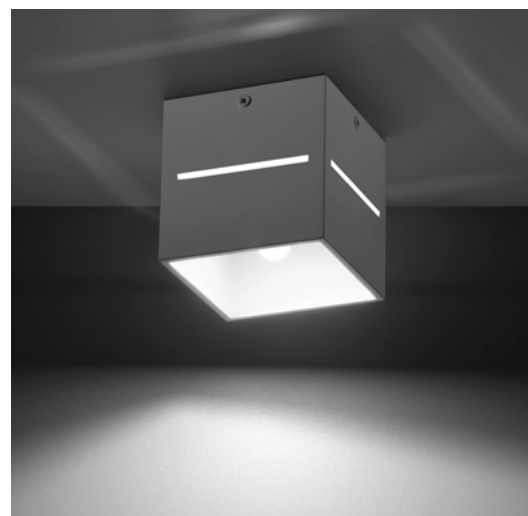

# ASIL

ASIL G9 C

ASIL G9 C-W

ASIL G9 C-GR

ASIL G9 C-B

**Kanlux**

ASIL G9 C-B	27023	czarny / black / черный	max 40
ASIL G9 C-GR	27024	szary / grey / серый	max 40
ASIL G9 C-W	27025	biały / white / белый	max 40

PL

obudowa: aluminium

GB

casing: aluminium

RUS

корпус: алюминий