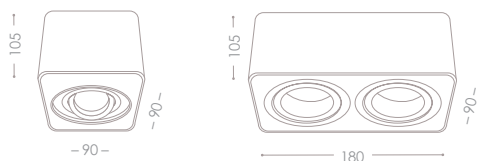

Sufitowa oprawa punktowa
Ceiling spotlight fixture
Светильник потолочный точечный

TOLEO DTL

TOLEO DTL50-AL

TOLEO DTL250-B

TOLEO DTL50-W

TOLEO DTL50-B

TOLEO DTL250-W

TOLEO DTL250-AL

Kanlux

Model	Article No.	Color	Power [W]
TOLEO DTL50-B	26113	czarny / black / черный	max 25
TOLEO DTL50-W	26114	biały / white / белый	max 25
TOLEO DTL50-AL	26115	aluminium / aluminium / алюминий	max 25
TOLEO DTL250-B	26119	czarny / black / черный	2 x max 25
TOLEO DTL250-W	26120	biały / white / белый	2 x max 25
TOLEO DTL250-AL	26121	aluminium / aluminium / алюминий	2 x max 25