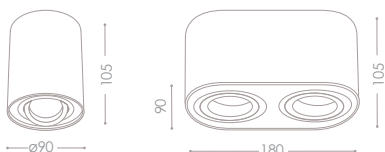

PL

obudowa: aluminium

GB

casing: aluminium

RUS

корпус: алюминий

Sufitowa oprawa punktowa
Ceiling spotlight fixture
Светильник потолочный точечный

TOLEO DTO

TOLEO DTO50-AL

TOLEO DTO250-B

TOLEO DTO50-W

TOLEO DTO50-B

TOLEO DTO250-W

TOLEO DTO250-AL

Kanlux

TOLEO DTO50-B	26110	czarny / black / черный	max 25
TOLEO DTO50-W	26111	biały / white / белый	max 25
TOLEO DTO50-AL	26112	aluminium / aluminium / алюминий	max 25
TOLEO DTO250-B	26116	czarny / black / черный	2 x max 25
TOLEO DTO250-W	26117	biały / white / белый	2 x max 25
TOLEO DTO250-AL	26118	aluminium / aluminium / алюминий	2 x max 25