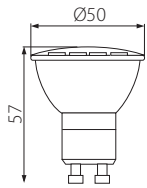

LED SMD

MIO LED

Lampa z diodami LED /
LED lamp

A+

● MIO LED8W GU10-WW

NAZWA / NAME	KOD / CODE	MOC / POWER	TRZONEK / CAP	STRUMIEŃ ŚWIETLNY (LM) / LUMINOUS FLUX	TEMPERATURA BARWOWA TC (K) / COLOUR TEMPERATURE	EKWIWALENT / EQUIVALENT
220-240~ ; 50/60Hz						
MIO LED8W GU10-CW	30446	8 W	GU10	580	5300	8-47
MIO LED8W GU10-WW	30445				3000	