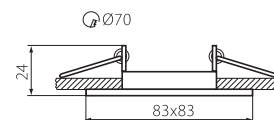

Kanlux

ALOR DTL-W	26731	biały / white / белый
ALOR DTL-B	26732	czarny / black / черный
ALOR DTL-C	26733	chrom / chrome / хром
ALOR DTL-C/M	26734	matowy chrom / matt chrome / матовый хром
ALOR DTL-BR/M	26735	matowy mosiądz / matt brass / матовая латунь