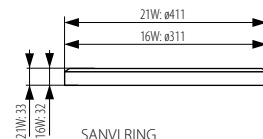

SANVI LED

SANVI RING