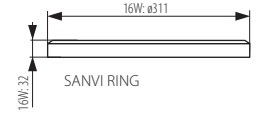

Oprawa oświetleniowa LED z pilotem / Pierścień ozdobny
LED light fixture with remote control / Decorative ring
Светодиодный светильник с пультом дистанционного управления / Декоративное кольцо

SANVI LED-RM / SANVI RING

SANVI RING

SANVI LED 16W-RM	26664	2,4 - 16	2700-6000	160-1150	
SANVI RING 16-AN	26668	miedz / copper / медь			
SANVI RING 16-SR	26666	srebrny / silver / серебряный			
SANVI RING 16-W	26667	biały / white / белый			

PL

SANVI LED: materiał: blacha stalowa, tworzywo sztuczne
Możliwość ściemniania wyłącznie za pomocą wewnętrznego układu elektronicznego
SANVI RING: materiał: tworzywo sztuczne
26666/26667/26668: Możliwe zastosowanie w oprawkach: 26664

GB

SANVI LED: materiał: Alloy of ferrous metals, plastic
Possibility of dimming only by means of an internal electronic system
SANVI RING: Material: Alloy of ferrous plastic
26666/26667/26668: Possible use in luminaires: 26664

RUS

SANVI LED: Материал: черные сплавы, пластик
Возможность затемнения исключительно с помощью встроенной электронной системы
SANVI RING: Материал: пластик
26666/26667/26668: Возможное использование в светильниках: 26664