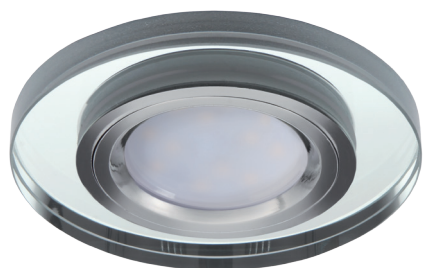

MORTA T

MORTA T O-SR

MORTA T L-B

MORTA T O

MORTA T O-B

MORTA T L-SR

MORTA T L

Kanlux

MORTA T O-SR	26710	srebrny / silver / серебряный
MORTA T O-B	26711	czarny / black / черный
MORTA T L-SR	26712	srebrny / silver / серебряный
MORTA T L-B	26713	czarny / black / черный

PL

materiał: stop aluminium, szkło
pierścień dekoracyjny bez oprawki ceramicznej

GB

casing: aluminum casing alloy, glass
no socket included

RUS

Материал: алюминиевый корпус, стекло
Нет гнезда в комплекте