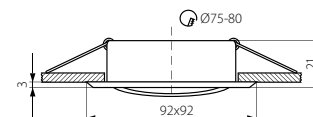

Kanlux

NALEN O-B	26450	czarny / black / черный
NALEN O-AL	26451	aluminium / aluminum / алюминий
NALEN O-SC	26452	satynowy chrom / satin chrome / сатиновый хром
NALEN L-B	26453	czarny / black / черный
NALEN L-AL	26454	aluminium / aluminum / алюминий