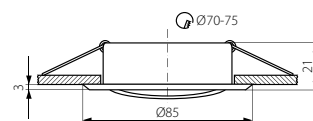

NALEN L-B

NALEN L-AL