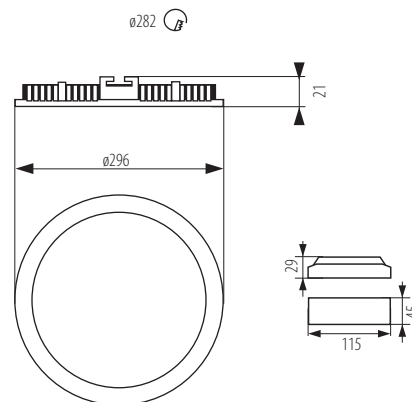

ROUND LED...SR