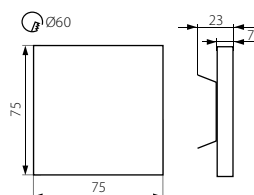

LED SMD

0,8W

50000

Оправа dekoracyjna LED
LED decorative light fixture
Декоративный светодиодный светильник

LINAR / LIRIA / ORID

LIRIA LED

12V DC

≥20000

2x0,5mm²
18 cm

IP
20

EAC

CE

Kanlux

Tc: [K]
ELPSE
≤ 6x MacAdam

LINAR LED WW	23112	3000	13
LINAR LED CW	23113	6500	15
LIRIA LED WW	23114	3000	13
LIRIA LED CW	23115	6500	15
ORID LED WW	23116	3000	13
ORID LED CW	23117	6500	15

PL

obudowa: stal nierdzewna szlifowana

oprawa przystosowana do montażu w puszkach elektroinstalacyjnych Ø 60

GB

casing: ground stainless steel

the fitting is suitable for mounting in Ø 60 junction boxes

RUS

корпус: шлифованная нержавеющая сталь

светильник предназначен для установки в монтажных коробках Ø 60