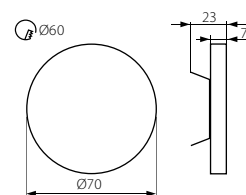

LED SMD

0,8W

50000

Оправа dekoracyjna LED
LED decorative light fixture
Декоративный светодиодный светильник

LINAR / LIRIA / ORID

ORID LED

12V DC

≥20000

2x0,5mm²
18 cm

IP
20

EAC

CE

Kanlux

Tc: [K]
ELPSE
≤ 6x MacAdam

LINAR LED WW	23112	3000	13
LINAR LED CW	23113	6500	15
LIRIA LED WW	23114	3000	13
LIRIA LED CW	23115	6500	15
ORID LED WW	23116	3000	13
ORID LED CW	23117	6500	15

PL

obudowa: stal nierdzewna szlifowana

oprawa przystosowana do montażu w puszkach elektroinstalacyjnych Ø 60

GB

casing: ground stainless steel

the fitting is suitable for mounting in Ø 60 junction boxes

RUS

корпус: шлифованная нержавеющая сталь

светильник предназначен для установки в монтажных коробках Ø 60