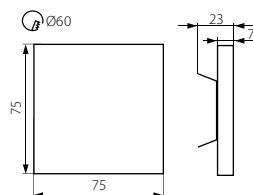

12V DC

≥20000

2x0,5mm²
18 cm

IP
20

EAC

CE

Kanlux

Tc: [K]
ELPSE
≤ 6x MacAdam

GB

casing: ground stainless steel

the fitting is suitable for mounting in Ø 60 junction boxes

RUS

корпус: шлифованная нержавеющая сталь

светильник предназначен для установки в монтажных коробках Ø 60