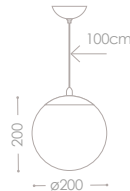

materiał: szkło,  
tworzywo sztuczne

materiał: glass,  
plastic

Material: Glas,  
Kunststoff

**Kanlux** 18

— LAMPA WISZĄCA — PENDANT LAMP — WOHNRAUMLEUCHTEN —