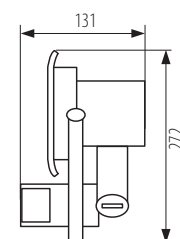

ANTRA SE
IP44

ANTRA LED10W-NW-SE

ANTRA LED20W-NW-SE
ANTRA LED30W-NW-SE

ANTRA LED50W-NW-SE B

ANTRA LED10W-NW-SE GR

ANTRA LED10W-NW-SE B

Kanlux

Model	Part No.	Power [W]	Lumen [lm]	Color Temp [K]
ANTRA LED10W-NW-SE B	25701	10 W	750 lm	4000 K
ANTRA LED10W-NW-SE GR	25580	10 W	750 lm	4000 K
ANTRA LED20W-NW-SE B	25702	20 W	1500 lm	4000 K
ANTRA LED20W-NW-SE GR	25588	20 W	1500 lm	4000 K
ANTRA LED30W-NW-SE B	25706	30 W	2300 lm	4000 K
ANTRA LED30W-NW-SE GR	25581	30 W	2300 lm	4000 K
ANTRA LED50W-NW-SE B	25708	50 W	3700 lm	4000 K
ANTRA LED50W-NW-SE GR	25582	50 W	3700 lm	4000 K