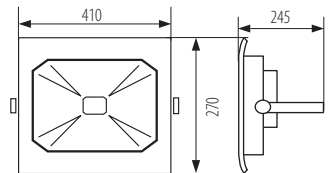

ANTRA LED100W