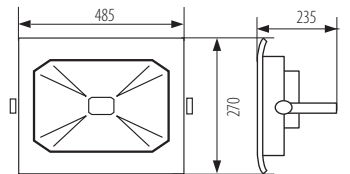

ANTRA LED150W