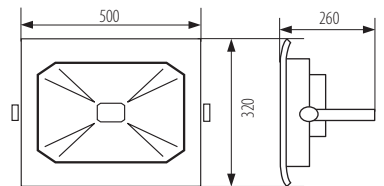

ANTRA LED200W

220-240V~
50/60Hz

[h]
25000

≥15000

[°]
180

3x1mm²
20 cm

EAC

CE

Kanlux

	Kanlux	[W]	[lm]	[K]
ANTRA LED10W-NW B	25703	10 W	750 lm	4000 K
ANTRA LED10W-NW GR	25583	10 W	750 lm	4000 K
ANTRA LED20W-NW B	25704	20 W	1500 lm	4000 K
ANTRA LED20W-NW GR	25589	20 W	1500 lm	4000 K
ANTRA LED30W-NW B	25705	30 W	2300 lm	4000 K
ANTRA LED30W-NW GR	25584	30 W	2300 lm	4000 K
ANTRA LED50W-NW B	25707	50 W	3700 lm	4000 K
ANTRA LED50W-NW GR	25585	50 W	3700 lm	4000 K
ANTRA LED100W-NW GR	25586	100 W	7500 lm	4000 K
ANTRA LED150W-NW GR	25587	150 W	12000 lm	4000 K
ANTRA LED200W-NW GR	25700	200 W	15500 lm	4000 K

PL

szary lub czarny
obudowa: aluminium / odbłyśnik: aluminium /
szyba ochronna: szkło hartowane

GB

grey or black
casing: aluminum / reflector: aluminum / protective
glass: hardened glass

RUS

белый
корпус: сплав алюминия / консоль: листовая
сталь / плафон: закаленное стекло