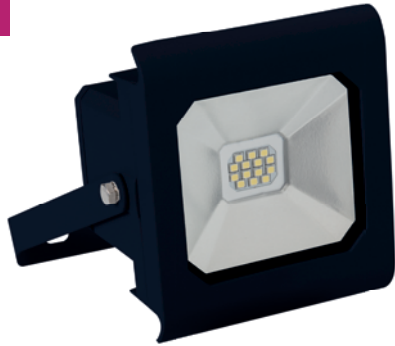

LED SMD

Naświetlacz LED
LED floodlight

IP65

ANTRA LED

LED
technology

ANTRA LED10W-NW B

ANTRA LED200W-NW GR

ANTRA LED10W

[°]
180

3x1mm²
20 cm

EAC

CE

Kanlux

	Kanlux	[W]	[lm]	[K]
ANTRA LED10W-NW B	25703	10 W	750 lm	4000 K
ANTRA LED10W-NW GR	25583	10 W	750 lm	4000 K
ANTRA LED20W-NW B	25704	20 W	1500 lm	4000 K
ANTRA LED20W-NW GR	25589	20 W	1500 lm	4000 K
ANTRA LED30W-NW B	25705	30 W	2300 lm	4000 K
ANTRA LED30W-NW GR	25584	30 W	2300 lm	4000 K
ANTRA LED50W-NW B	25707	50 W	3700 lm	4000 K
ANTRA LED50W-NW GR	25585	50 W	3700 lm	4000 K
ANTRA LED100W-NW GR	25586	100 W	7500 lm	4000 K
ANTRA LED150W-NW GR	25587	150 W	12000 lm	4000 K
ANTRA LED200W-NW GR	25700	200 W	15500 lm	4000 K

PL

szary lub czarny
obudowa: aluminium / odbłyśnik: aluminium /
szyba ochronna: szkło hartowane

GB

grey or black
casing: aluminum / reflector: aluminum / protective
glass: hardened glass

RUS

белый
корпус: сплав алюминия / консоль: листовая
сталь / плафон: закаленное стекло

PL

szary lub czarny
obudowa: aluminium / odbłyśnik: aluminium /
szyba ochronna: szkło hartowane

GB

grey or black
casing: aluminum / reflector: aluminum / protective
glass: hardened glass

RUS

серый
корпус: сплав алюминия / защитное стекло:
закаленное стекло / консоль: черный металл