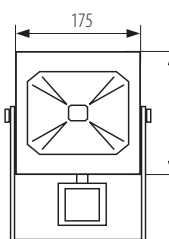

ANTRA LED50W-NW-SE B