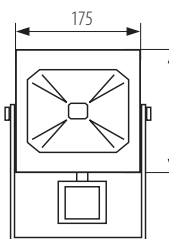

ANTRA LED20W-NW-SE
ANTRA LED30W-NW-SE