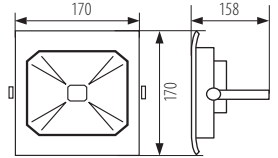

ANTRA LED20W
ANTRA LED30W