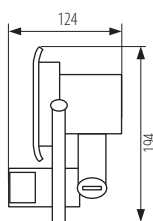

ANTRA LED20W-NW-SE
ANTRA LED30W-NW-SE