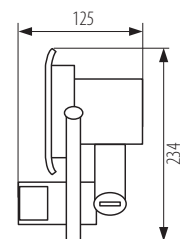

ANTRA LED50W-NW-SE B