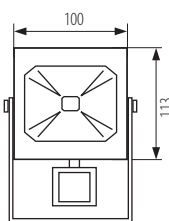

ANTRA SE
IP44

ANTRA LED10W-NW-SE