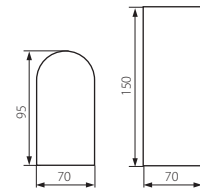

JDR

NOVIA

GU10

IP44

Kanlux

NOVIA 120 D

25661

max 20W

NOVIA 220 D

25660

2x max 20W

NOVIA EL 120 D

25662

max 20W

NOVIA EL 220 U/D

25663

2x max 20W

220-240V~
50/60Hz

[mm]
0,5 x 2,5

ERC

CE

PL

czarny
obudowa: stop aluminium / klosz: szkło

GB

black
housing: aluminium alloy / diffuser: glass

RUS

черный
корпус: сплав алюминия / плафон: стекло