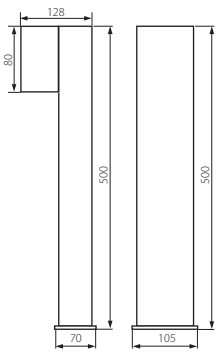

Kanlux

NOVIA 120 D

25661

max 20W

NOVIA 220 D

25660

2x max 20W

NOVIA EL 120 D

25662

max 20W

NOVIA EL 220 U/D

25663

2x max 20W

220-240V~
50/60Hz

[mm]
0,5 x 2,5

ERC