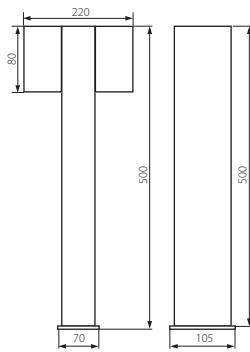

Kanlux

NOVIA 120 D

25661

max 20W

NOVIA 220 D

25660

2x max 20W

NOVIA EL 120 D

25662

max 20W

NOVIA EL 220 U/D

25663

2x max 20W

220-240V~
50/60Hz

[mm]
0,5 x 2,5

ERC