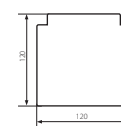

SONOR L-W

**Kanlux**

SONOR O-W	24360
SONOR L-W	24361

PL

obudowa: aluminium  
 Do prawidłowego działania opraw poleca się stosowanie źródeł Kanlux AR-111 LED SL kod: 22960, 22961, 22962, 22963.

GB

casing: aluminium