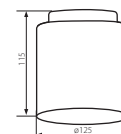

Suftowa oprawa punktowa LED
LED ceiling spotlight fixture
Светодиодный светильник потолочный точечный

AR-111

SONOR

G53

15°

SONOR O-W

Kanlux

SONOR O-W	24360
SONOR L-W	24361

PL

obudowa: aluminium
Do prawidłowego działania opraw poleca się stosowanie źródeł Kanlux AR-111 LED SL kod: 22960, 22961, 22962, 22963.

GB

casing: aluminium

RUS

корпус: алюминий